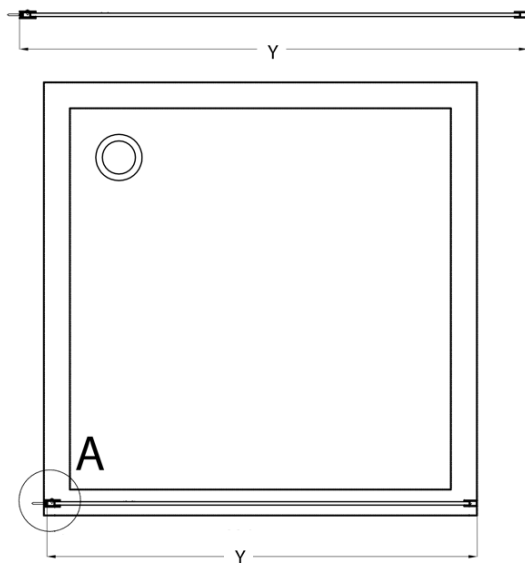

Objednací kód: CB70

Základné informácie

Značka: Gelco
Séria: CURE BLACK

Rozmery

Výška: 2000 mm
Hĺbka: 700 mm

Vlastnosti

Farba profilu: Čierna mat
Tvar: Jednostenná pevná
Typ výplne: Číre sklo
Úprava skla: Coated glass
Hrúbka skla: 8 mm
Hmotnosť / ks: 28.0 kg
Balenie: 1 ks
Záruka: 2 roky

Odporúčame prikúpiť

1 ks CURE BLACK prídavný panel 350 mm, číre sklo (Objednací kód: CB350)

Náhradné diely

CURE BLACK stenový profil, čierna matná (Objednací kód: CB01)

CURE BLACK náhradná prídavná vzpěra 1000 mm, čierna matná (Objednací kód: CBSB100)

CURE BLACK set (4 ks) krytiék šróbov, čierna matná (Objednací kód: CB03)

CURE BLACK úchyt vzpery, čierna matná (Objednací kód: CB02)

Technický list

TYP	Y
CB70	680-695
CB80	780-795
CB90	880-895
CB100	980-995
CB110	1080-1095