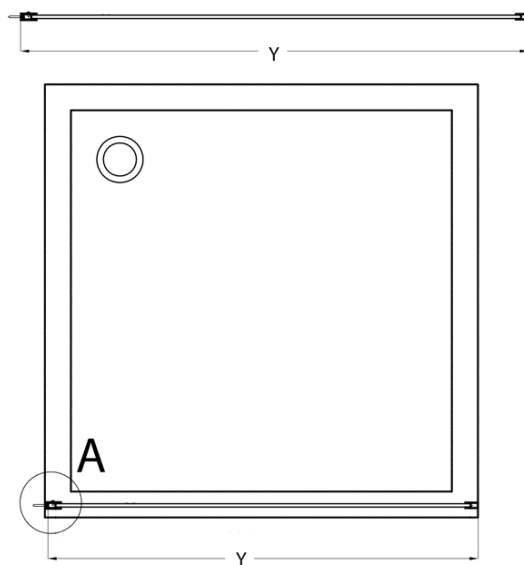

Objednací kód: CB70

Základné informácie

Značka: Gelco
Séria: CURE BLACK

Rozmery

Výška: 2000 mm
Hĺbka: 700 mm

Vlastnosti

Farba profilu: Čierna mat
Tvar: Jednostenná pevná
Typ výplne: Číre sklo
Úprava skla: Coated glass
Hrúbka skla: 8 mm
Hmotnosť / ks: 25.8 kg
Balenie: 1 ks
Záruka: 2 roky

Odporúčame prikúpiť

1 ks CURE BLACK prídavný panel 350 mm, číre sklo (Objednací kód: CB350)

Náhradné diely

CURE BLACK stenový profil, čierna matná (Objednací kód: CB01)

CURE BLACK náhradná prídavná vzpěra 1000 mm, čierna matná (Objednací kód: CBSB100)

CURE BLACK set (4 ks) krytiek šróbov, čierna matná (Objednací kód: CB03)

CURE BLACK úchyt vzpery, čierna matná (Objednací kód: CB02)

Technický list

TYP	Y
CB70	680-695
CB80	780-795
CB90	880-895
CB100	980-995
CB110	1080-1095