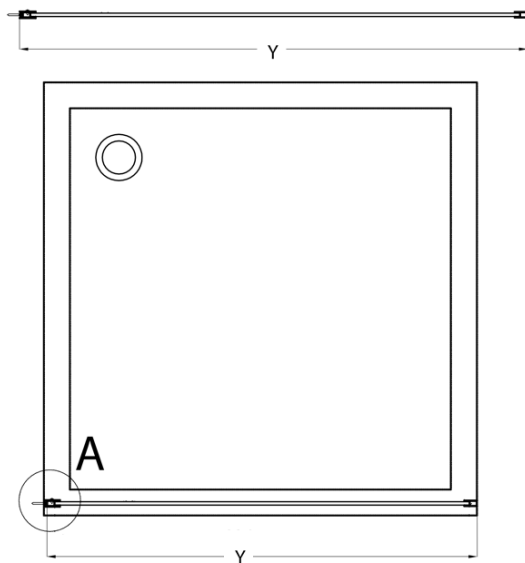

Objednací kód: CB70

Základné informácie

Značka: Gelco
Séria: CURE BLACK

Rozmery

Výška: 2000 mm
Hĺbka: 700 mm

Vlastnosti

Farba profilu: Čierna mat
Tvar: Jednostenná pevná
Typ výplne: Číre sklo
Úprava skla: Coated glass
Hrúbka skla: 8 mm
Hmotnosť / ks: 28.0 kg
Balenie: 1 ks
Záruka: 2 roky

Odporúčame prikúpiť

1 ks CURE BLACK prídavný panel 350 mm, číre sklo (Objednací kód: CB350)

Náhradné diely

CURE BLACK stenový profil, čierna matná (Objednací kód: CB01)

CURE BLACK náhradná prídavná vzpěra 1000 mm, čierna matná (Objednací kód: CBSB100)

CURE BLACK set (4 ks) krytiek šróbov, čierna matná (Objednací kód: CB03)

CURE BLACK úchyt vzpery, čierna matná (Objednací kód: CB02)

Technický list

TYP	Y
CB70	680-695
CB80	780-795
CB90	880-895
CB100	980-995
CB110	1080-1095