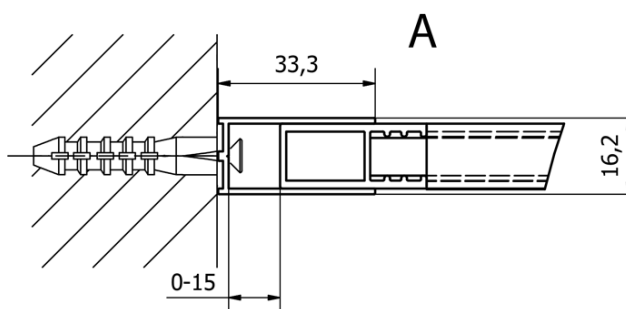

Objednací kód: CB70

Základné informácie

Značka: Gelco
Séria: CURE BLACK

Rozmery

Výška: 2000 mm
Hĺbka: 700 mm

Vlastnosti

Farba profilu: Čierna mat
Tvar: Jednostenná pevná
Typ výplne: Číre sklo
Úprava skla: Coated glass
Hrúbka skla: 8 mm
Hmotnosť / ks: 28.0 kg
Balenie: 1 ks
Záruka: 2 roky

Odporúčame prikúpiť

1 ks CURE BLACK prídavný panel 350 mm, číre sklo (Objednací kód: CB350)

Náhradné diely

CURE BLACK stenový profil, čierna matná (Objednací kód: CB01)

CURE BLACK náhradná prídavná vzpěra 1000 mm, čierna matná (Objednací kód: CBSB100)

CURE BLACK set (4 ks) krytiek šróbov, čierna matná (Objednací kód: CB03)

CURE BLACK úchyt vzpery, čierna matná (Objednací kód: CB02)

Technický list

TYP	Y
CB70	680-695
CB80	780-795
CB90	880-895
CB100	980-995
CB110	1080-1095