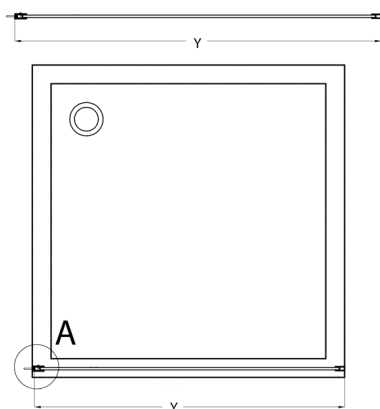

Technický list

TYP	Y
CB70	680-695
CB80	780-795
CB90	880-895
CB100	980-995
CB110	1080-1095