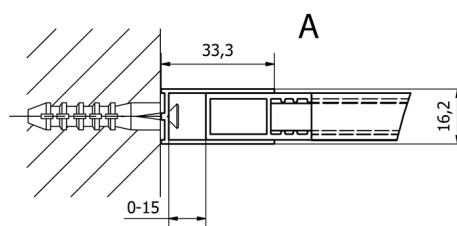

Technický list

TYP	Y
CB70	680-695
CB80	780-795
CB90	880-895
CB100	980-995
CB110	1080-1095