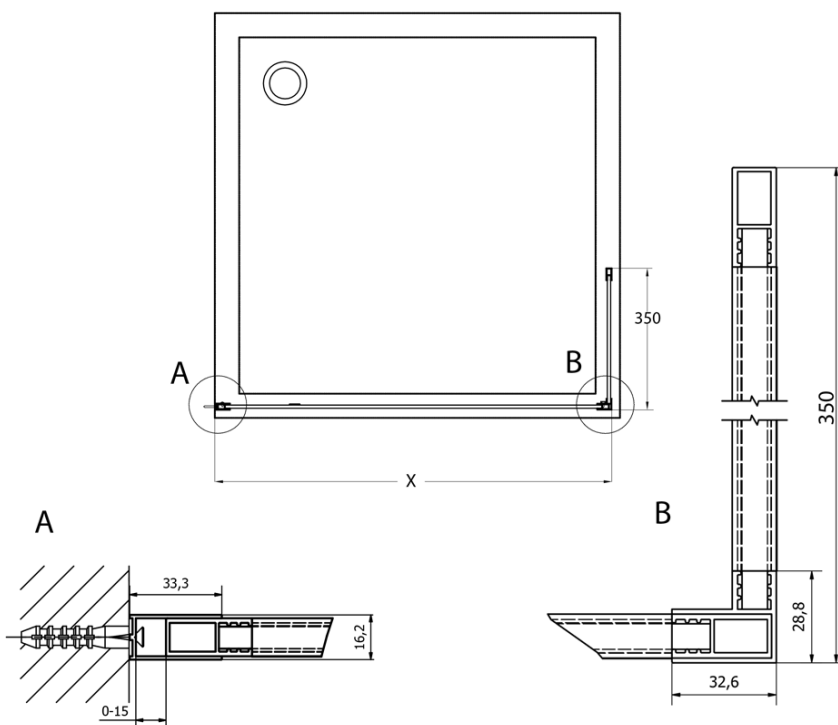

Technický list

TYP	X
CB70+CB350	686-701
CB80 +CB350	786-801
CB90 +CB350	886-901
CB100 +CB350	986-1001
CB110 +CB350	1086-1101