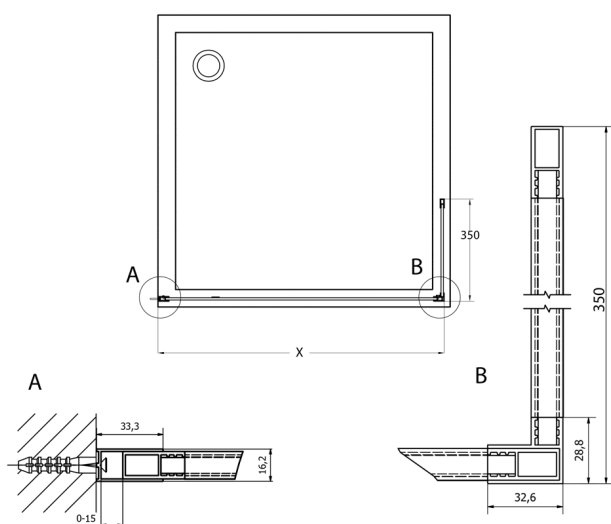

CURE BLACK prídavný panel 350 mm, číre sklo

Objednací kód: CB350

Rozmery

Výška: 2000 mm

Hĺbka: 350 mm

Vlastnosti

Záruka: 2 roky

Technický list

TYP	X
CB70+CB350	686-701
CB80+CB350	786-801
CB90+CB350	886-901
CB100+CB350	986-1001
CB110+CB350	1086-1101

TYP	X
CB120+CB350	1186-1201
CB140+CB350	1386-1401