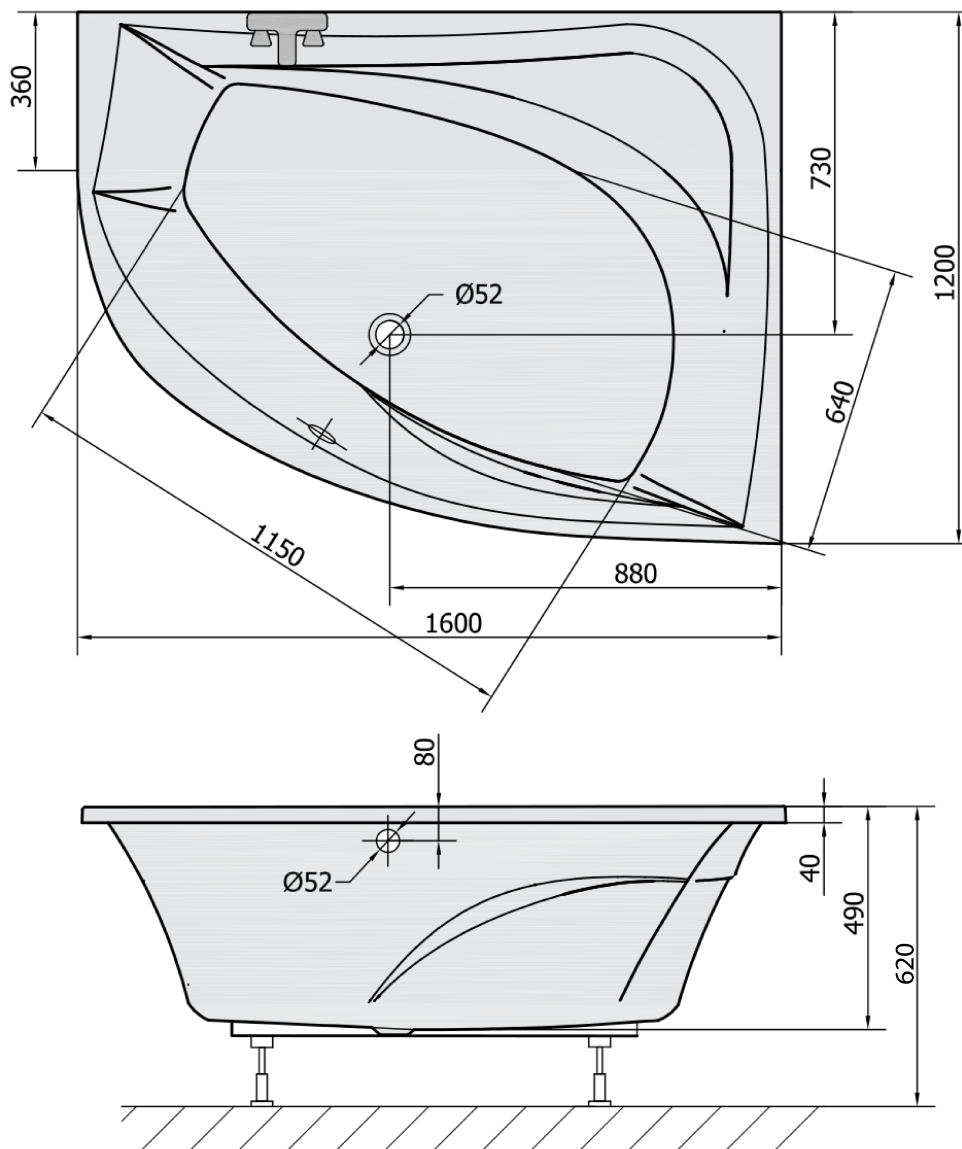

## Rozmery

Dĺžka: 1600 mm

Šírka: 1200 mm

Výška: 490 mm

Objem: 310 l

## Vlastnosti

Farba: Biela

Možnosti farebného prevedenia: Podľa vzorkovníka

Materiál: Akrylát

Tvar: Asymetrické

Inštalácia: Vstavaná (na obmurovanie)

Priemer odpadu: 52 mm

Vlastnosti: Výška okraja 40 mm (Standard)

## Odporúčame prikúpiť

1 ks Podstavec k akrylátovej vani Polysan, 74,5cm, pár (Objednací kód: PO80-80)

1 ks Vaňová súprava s bovdenom, dĺžka 775mm, zátka 72mm, chróm (Objednací kód: 71681)

1 ks TANYA R panel čelný (Objednací kód: 66319)

1 ks Sifón 6/4", DN40 (Objednací kód: 72693)

1 ks Zvukovoizolačná páska k vani, 3m (Objednací kód: 93400)

Technický list

VOLUME 310L