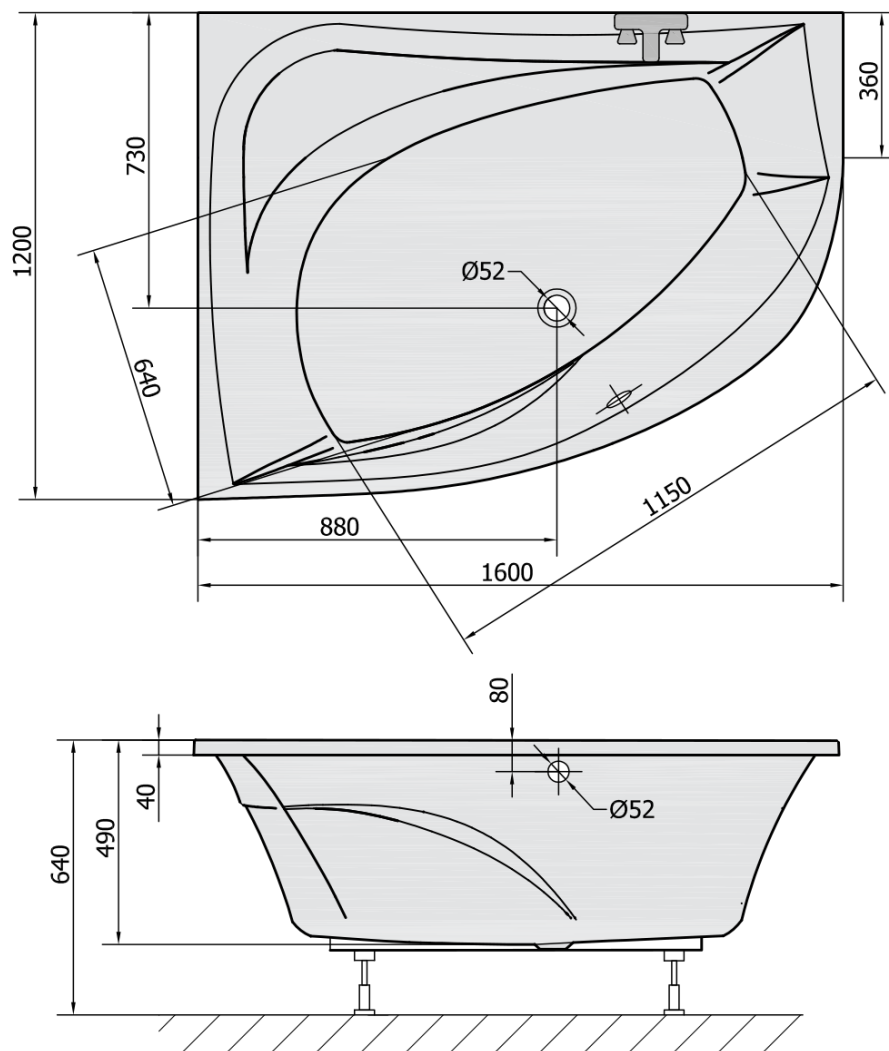

## Rozmery

Dĺžka: 1600 mm

Šírka: 1200 mm

Výška: 490 mm

Objem: 310 l

## Vlastnosti

Farba: Biela

Možnosti farebného  
prevedenia: Podľa vzorkovníka

Materiál: Akrylát

Tvar: Asymetrické

Inštalácia: Vstavaná (na obmurovanie)

Priemer odpadu: 52 mm

Vlastnosti: Výška okraja 40 mm (Standard)

## Odporúčame prikúpiť

1 ks TANYA L panel čelný (Objednací kód: 65319)

Technický list

VOLUME 310L