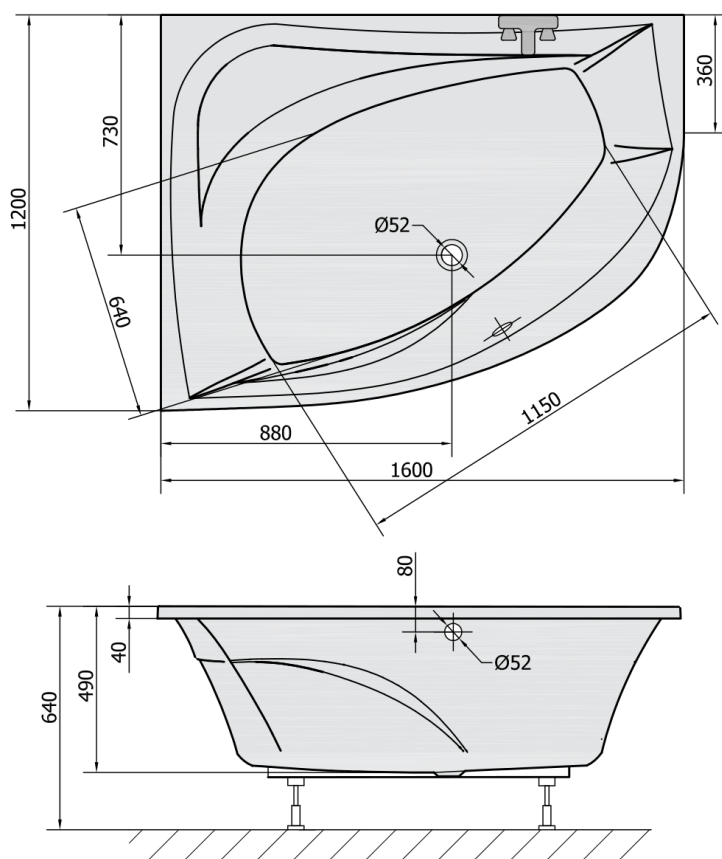

## TANYA L asymetrická vaňa s konštrukciou 160x120x49cm, biela

Objednací kód: 65219

### Rozmery

Dĺžka: 1600 mm  
 Šírka: 1200 mm  
 Výška: 490 mm  
 Objem: 310 l

### Technický list

VOLUME 310L