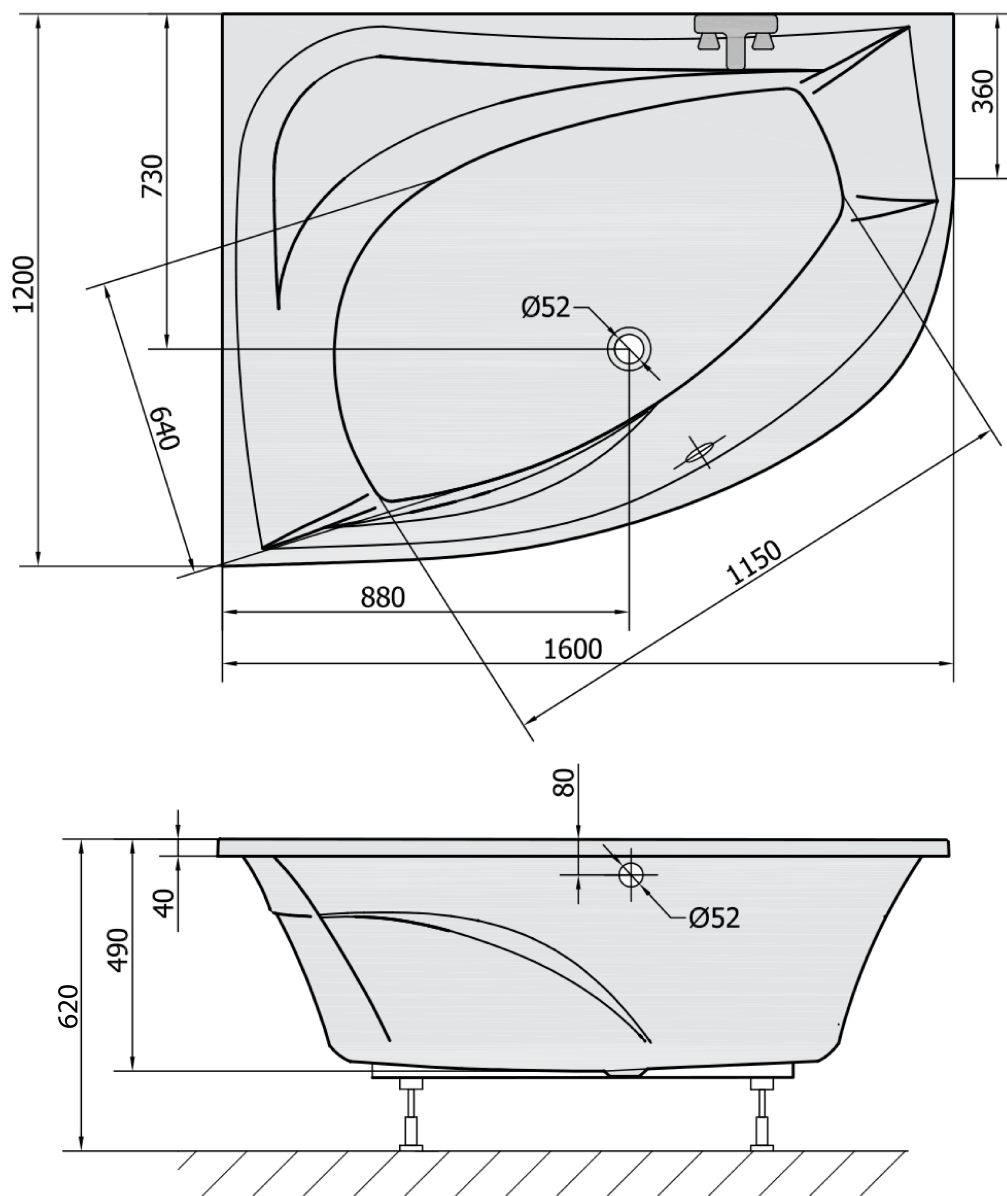

Objednací kód: 65119

Základné informácie

Značka: Polysan

Rozmery

Dĺžka: 1600 mm

Šírka: 1200 mm

Výška: 490 mm

Objem: 310 l

Vlastnosti

Farba: Biela

Možnosti farebného prevedenia: Podľa vzorkovníka

Materiál: Akrylát

Tvar: Asymetrické

Inštalácia: Vstavaná (na obmurovanie)

Priemer odpadu: 52 mm

Vlastnosti: Výška okraja 40 mm (Standard)

Balenie neobsahuje: Vaňová súprava

Hmotnosť / ks: 33.9 kg

Balenie: 1 ks

Záruka: 10 rokov

Odporúčame prikúpiť

1 ks Podstavec k akrylátovej vani Polysan, 74,5cm, pár (Objednací kód: PO80-80)

1 ks Vaňová súprava s bovdenom, dĺžka 775mm, zátka 72mm, chróm (Objednací kód: 71681)

1 ks TANYA L panel čelný (Objednací kód: 65319)

1 ks Sifón 6/4", DN40 (Objednací kód: 72693)

1 ks Zvukovoizolačná páska k vani, 3m (Objednací kód: 93400)

Technický list

VOLUME 310L