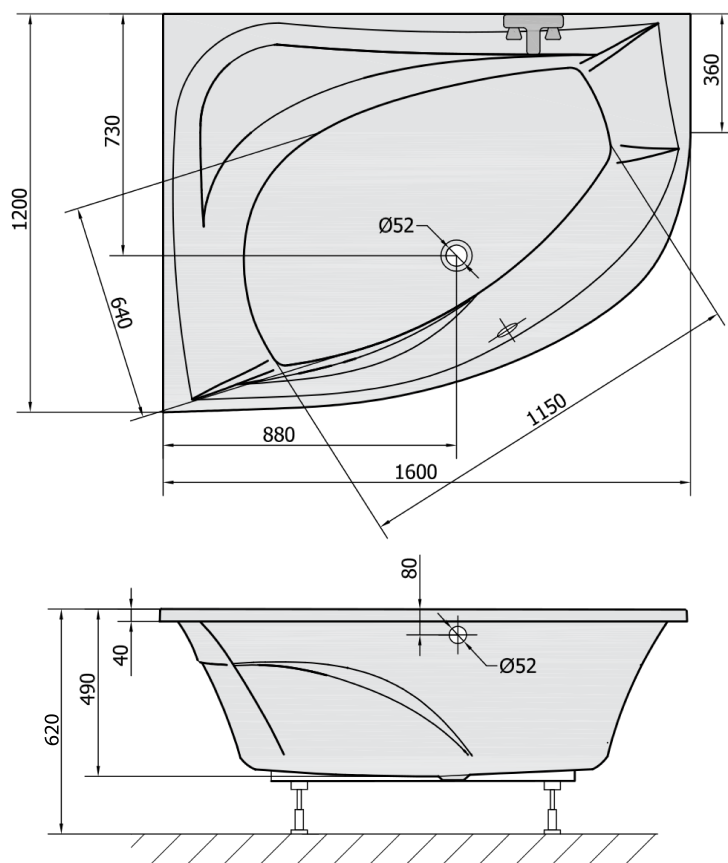

TANYA L asymetrická vaňa 160x120x49cm, biela

Objednací kód: 65119

Rozmery

Dĺžka: 1600 mm
Šírka: 1200 mm
Výška: 490 mm
Objem: 310 l

Vlastnosti

Farba: Biela
Materiál: Akrylát
Záruka: 10 rokov

Technický list

VOLUME 310L