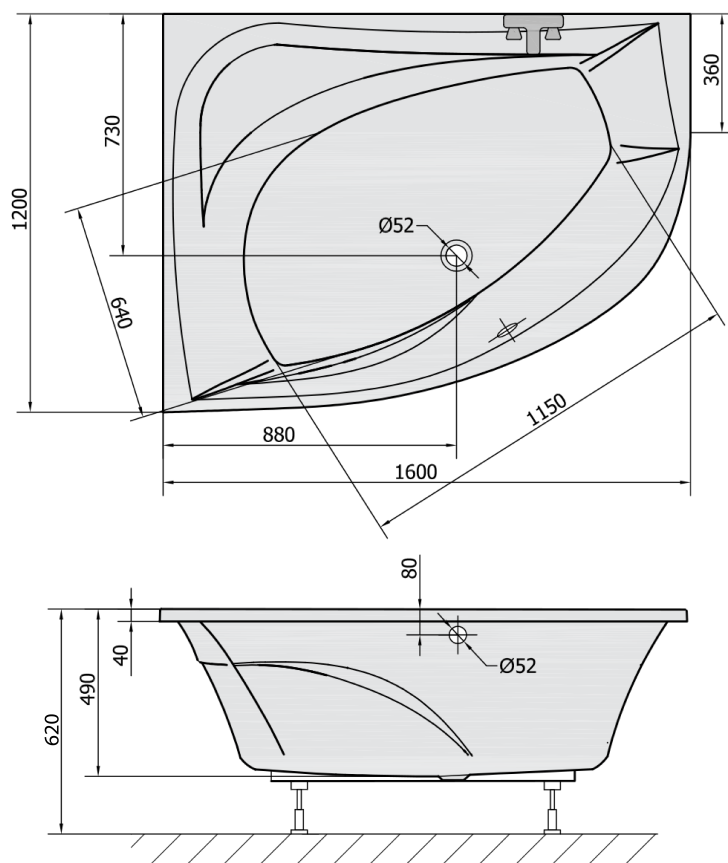

TANYA L asymetrická vaňa 160x120x49cm, biela

Objednací kód: 65119

Rozmery

Dĺžka: 1600 mm
 Šírka: 1200 mm
 Výška: 490 mm
 Objem: 310 l

Vlastnosti

Záruka: 10 rokov
 Farba: Biela
 Materiál: Akrylát

Technický list

VOLUME 310L