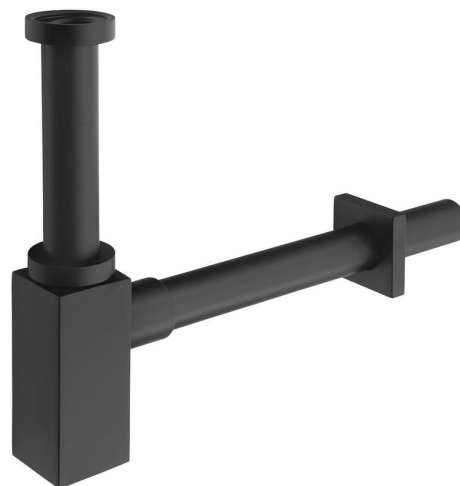

Umývadlový sifón 5/4", odpad 32mm, hranatý, čierna matná

Objednací kód: SI415

Základné informácie

Značka: Sapho

Vlastnosti

Farba: Čierna mat

Materiál: Mosadz

Priemer odpadu: 32 mm

Veľkosť závitu: 5/4"

Hmotnosť / ks: 0.94 kg

Balenie: 1 ks

Záruka: 2 roky

Technický list