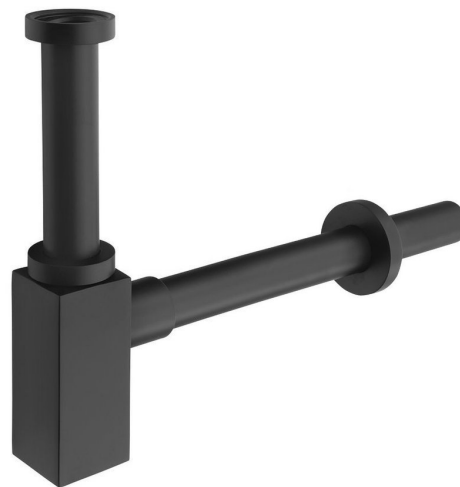

Umývadlový sifón 5/4", odpad 32mm, hranatý, čierna matná

Objednací kód: SI415

Vlastnosti

Farba: Čierna mat

Materiál: Mosadz

Záruka: 2 roky

Technický list