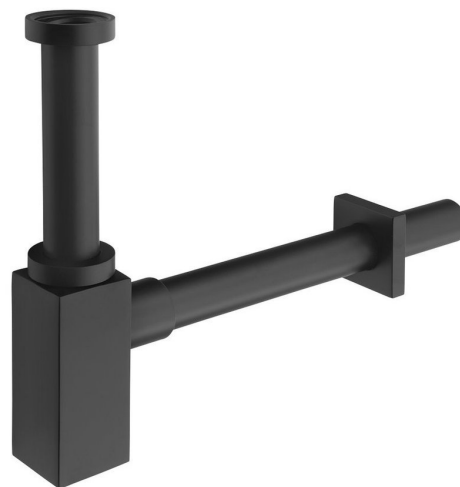

Umývadlový sifón 5/4", odpad 32mm, hranatý, čierna matná

 **SAPHO**

Objednací kód: SI415

Vlastnosti

Farba: Čierna mat

Materiál: Mosadz

Záruka: 2 roky

Technický list