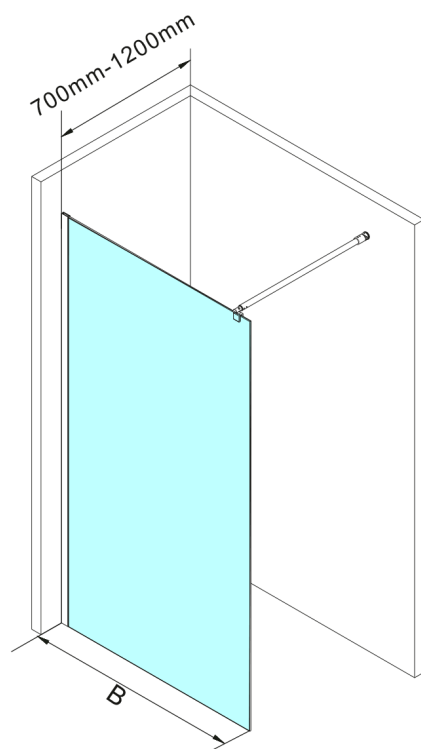

## WALK-IN stena na inštaláciu na múr so vzperou, jednodielna, 700 mm, sklo číre

Objednací kód: WI071

### Rozmery

Šírka: 700 mm

Výška: 1900 mm

## Technický list

	B	
	Min(mm)	Max(mm)
700x1900	675	690
800x1900	775	790
900x1900	875	890
1000x1900	975	990
1100x1900	1075	1090