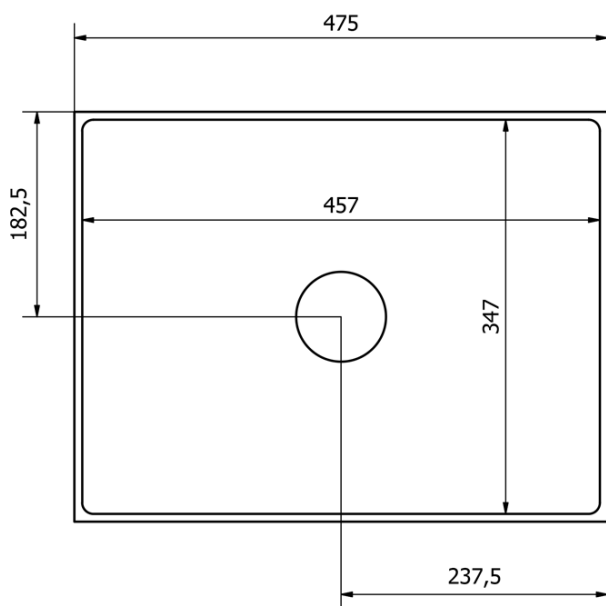

FORMIGO betónové umývadlo na dosku vrátane výpuste, 47,5x36,5cm, tmavo hnedá

Objednací kód: FG014

Základné informácie

Značka: Sapho
Séria: FORMIGO

Rozmery

Šírka: 475 mm
Výška: 140 mm
Hĺbka: 365 mm

Vlastnosti

Farba: Hnedá
Materiál: Betón
Inštalácia: Na postavenie
Typ umývadla: Umývadlo na dosku
Počet otvorov pre batériu: Bez otvoru
Prepad: NIE
Tvar: Obdĺžnik
Balenie obsahuje: Výpusť
Hmotnosť / ks: 19.31 kg
Balenie: 1 ks
Záruka: 2 roky

FORMIGO betonové umývadlo na dosku vrátane výpuste, 47,5x36,5cm, tmavo hnedá

Technický list

FORMIGO betónové umývadlo na dosku vrátane výpuste, 47,5x36,5cm, tmavo hnedá

 **SAPHO**