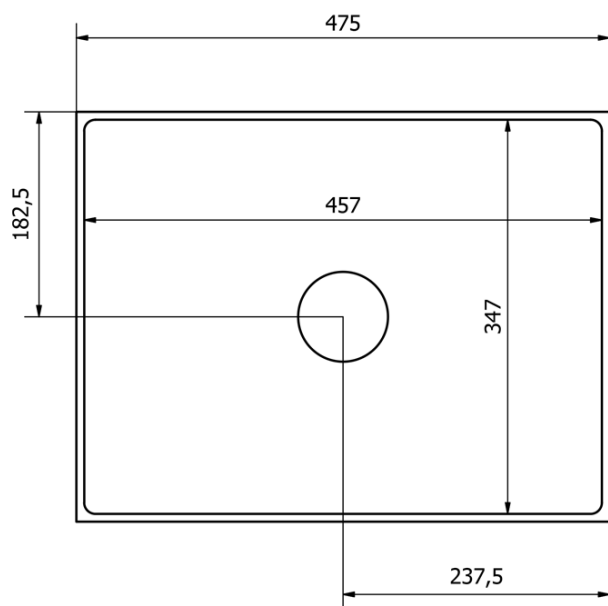

FORMIGO betónové umývadlo na dosku vrátane výpuste, 47,5x36,5cm, tmavo hnedá

Objednací kód: FG014

Základné informácie

Značka: Sapho
Séria: FORMIGO

Rozmery

Šírka: 475 mm
Výška: 140 mm
Hĺbka: 365 mm

Vlastnosti

Farba: Hnedá
Materiál: Betón
Inštalácia: Na postavenie
Typ umývadla: Umývadlo na dosku
Počet otvorov pre batériu: Bez otvoru
Prepad: NIE
Tvar: Obdĺžnik
Balenie obsahuje: Výpusť
Hmotnosť / ks: 19.31 kg
Balenie: 1 ks
Záruka: 2 roky

FORMIGO betonové umývadlo na dosku vrátane výpuste, 47,5x36,5cm, tmavo hnedá

Technický list

FORMIGO betónové umývadlo na dosku vrátane výpuste, 47,5x36,5cm, tmavo hnedá

 SAPHO