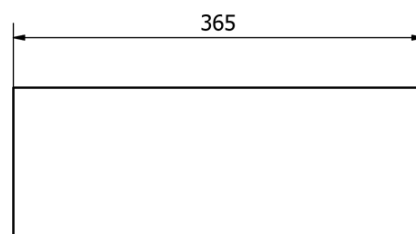

## Rozmery

Šírka: 475 mm  
Výška: 140 mm  
Hĺbka: 365 mm

FORMIGO betonové umývadlo na dosku vrátane výpuste, 47,5x36,5cm, tmavo hnedá

## Technický list

FORMIGO betónové umývadlo na dosku vrátane výpuste, 47,5x36,5cm, tmavo hnedá

 SAPHO