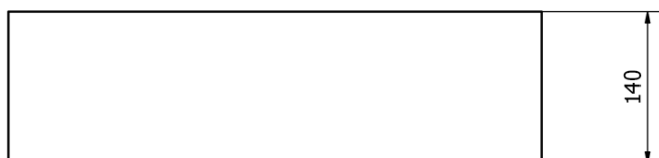

FORMIGO betonové umývadlo na dosku vrátane výpuste, 47,5x36,5cm, tmavo hnedá

Technický list