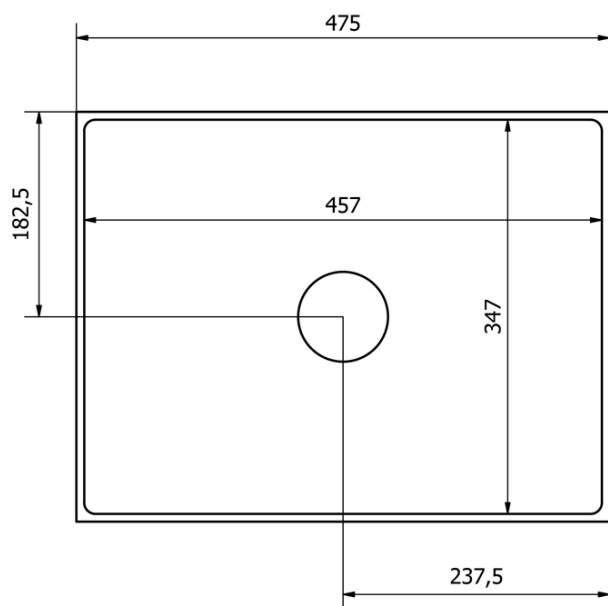

## Rozmery

Šírka: 475 mm  
Výška: 140 mm  
Hĺbka: 365 mm

## Vlastnosti

Farba: Hnedá  
Materiál: Betón  
Inštalácia: Na postavenie  
Typ umývadla: Umývadlo na dosku  
Počet otvorov pre batériu: Bez otvoru  
Prepad: NIE  
Tvar: Obdĺžnik  
Balenie obsahuje: Výpusť  
Hmotnosť / ks: 19.31 kg  
Balenie: 1 ks  
Záruka: 2 roky

FORMIGO betonové umývadlo na dosku vrátane výpuste, 47,5x36,5cm, tmavo hnedá

## Technický list

FORMIGO betónové umývadlo na dosku vrátane výpuste, 47,5x36,5cm, tmavo hnedá

 SAPHO