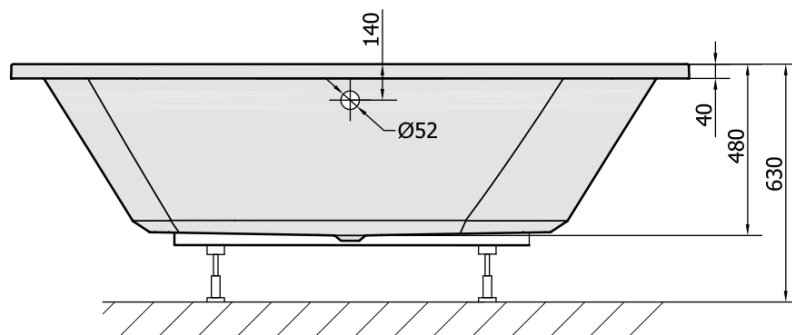

Objednací kód: 44119

Základné informácie

Značka: Polysan

Rozmery

Dĺžka: 1900 mm

Šírka: 1000 mm

Výška: 470 mm

Objem: 280 l

Vlastnosti

Farba: Biela

Možnosti farebného prevedenia: Podľa vzorkovníka

Materiál: Akrylát

Tvar: Obdĺžnikové

Inštalácia: Vstavaná (na obmurovanie)

Priemer odpadu: 52 mm

Vlastnosti: Obojstranná, Výška okraja 40 mm (Standard)

Balenie neobsahuje: Vaňová súprava

Hmotnosť / ks: 32.18 kg

Balenie: 1 ks

Záruka: 10 rokov

Odporúčame prikúpiť

1 ks Zvukovoizolačná páska k vani, 3m (Objednací kód: 93400)

1 ks Vaňová súprava s bovdenom, dĺžka 775mm, zátka 72mm, chróm (Objednací kód: 71681)

1 ks Podstavec k akrylátovej vani Polysan, 74,5cm, pár (Objednací kód: PO80-80)

Technický list

VOLUME 280L