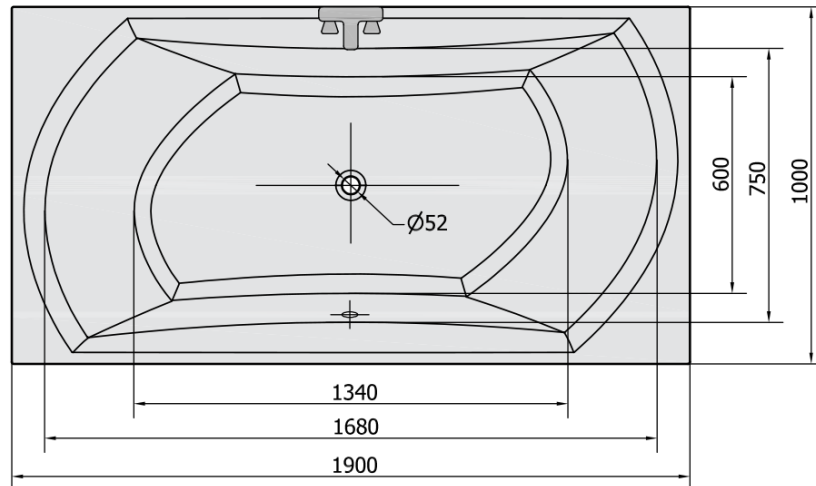

Objednací kód: 44119

Základné informácie

Značka: Polysan

Rozmery

Dĺžka: 1900 mm

Šírka: 1000 mm

Výška: 470 mm

Objem: 280 l

Vlastnosti

Farba: Biela

Možnosti farebného prevedenia: Podľa vzorkovníka

Materiál: Akrylát

Tvar: Obdĺžnikové

Inštalácia: Vstavaná (na obmurovanie)

Priemer odpadu: 52 mm

Vlastnosti: Obojstranná, Výška okraja 40 mm (Standard)

Balenie neobsahuje: Vaňová súprava

Hmotnosť / ks: 32.18 kg

Balenie: 1 ks

Záruka: 10 rokov

Odporúčame prikúpiť

1 ks Zvukovoizolačná páska k vani, 3m (Objednací kód: 93400)

1 ks Vaňová súprava s bovdenom, dĺžka 775mm, zátka 72mm, chróm (Objednací kód: 71681)

1 ks Podstavec k akrylátovej vani Polysan, 74,5cm, pár (Objednací kód: PO80-80)

Technický list

VOLUME 280L