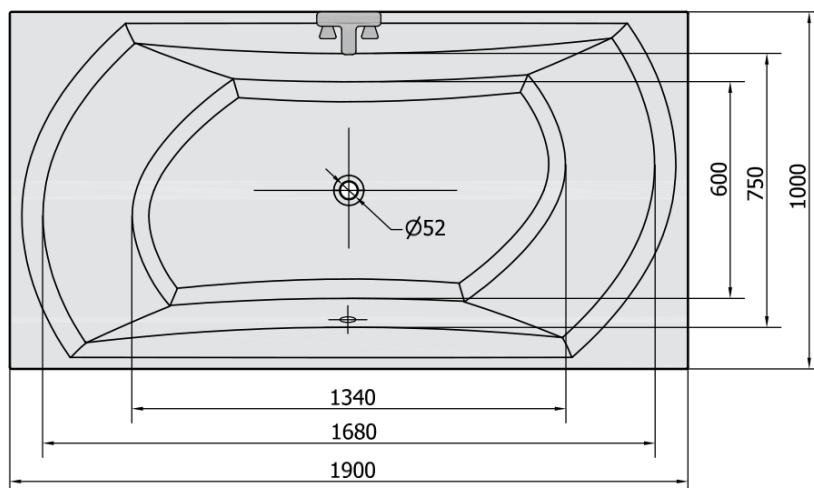

Objednací kód: 44119

Základné informácie

Značka: Polysan

Rozmery

Dĺžka: 1900 mm

Šírka: 1000 mm

Výška: 470 mm

Objem: 280 l

Vlastnosti

Záruka: 10 rokov

Hmotnosť / ks: 32.18 kg

Balenie: 1 ks

Farba: Biela

Možnosti farebného prevedenia: Podľa vzorkovníka

Materiál: Akrylát

Tvar: Obdĺžnikové

Inštalácia: Vstavaná (na obmurovanie)

Priemer odpadu: 52 mm

Vlastnosti: Obojstranná, Výška okraja 40 mm (Standard)

Balenie neobsahuje: Sifón, Vaňová súprava

3D model: ÁNO

Odporúčame prikúpiť

1 ks Vanová súprava, bowdenovým mechanizmom, dĺžka 800mm, zátka 72mm, chróm (Objednací kód: 71852)

1 ks Zvukovoizolačná páska k vani, 3m (Objednací kód: 93400)

1 ks Podstavec k akrylátovej vani Polysan, 74,5cm, pár (Objednací kód: PO80-80)

Technický list

VOLUME 280L