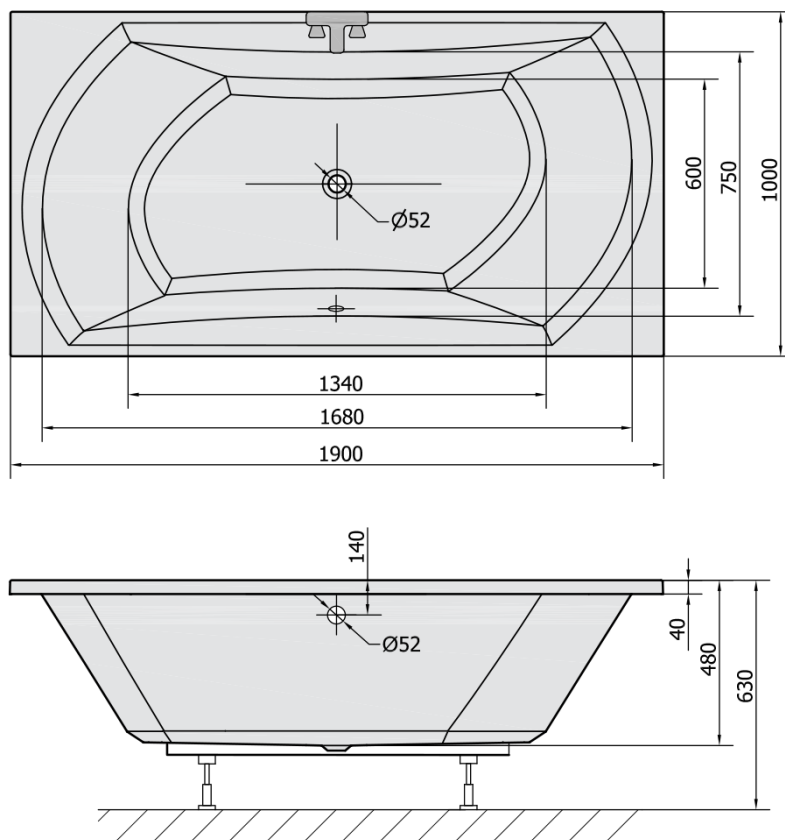

SALSA obdĺžniková vaňa 190x100x47cm, biela

Objednací kód: 44119

Rozmery

Dĺžka: 1900 mm
 Šírka: 1000 mm
 Výška: 470 mm
 Objem: 280 l

Vlastnosti

Farba: Biela
 Materiál: Akrylát
 Záruka: 10 rokov

Technický list

VOLUME 280L