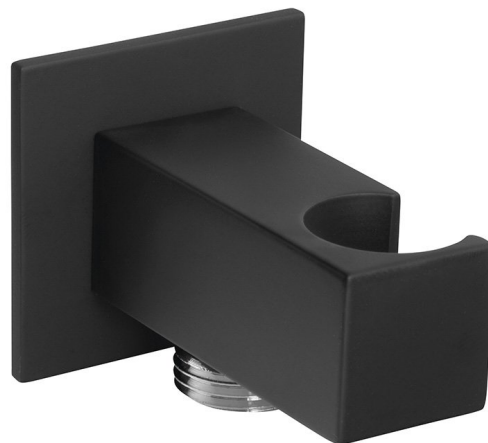

Držiak sprchy hranatý, pevný, s vyústením, čierna matná

Objednací kód: SG303NE

Základné informácie

Značka: Sapho

Rozmery

Šírka: 50 mm

Výška: 50 mm

Hĺbka: 67 mm

Vlastnosti

Farba: Čierna mat

Materiál: Mosadz

Tvar: Hranaté

Inštalácia: Nástenná

Ostatné: Pevné

Hmotnosť / ks: 0.38 kg

Balenie: 1 ks

Záruka: 2 roky