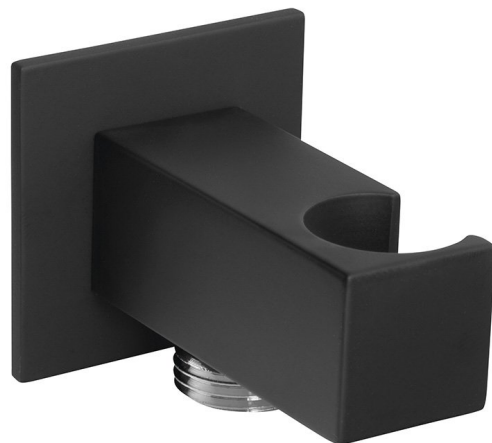

Držiak sprchy hranatý, pevný, s vyústením, čierna matná

Objednací kód: SG303NE

Základné informácie

Značka: Sapho

Rozmery

Šírka: 50 mm

Výška: 50 mm

Hĺbka: 67 mm

Vlastnosti

Farba: Čierna mat

Materiál: Mosadz

Tvar: Hranaté

Inštalácia: Nástenná

Ostatné: Pevné

Hmotnosť / ks: 0.38 kg

Balenie: 1 ks

Záruka: 2 roky