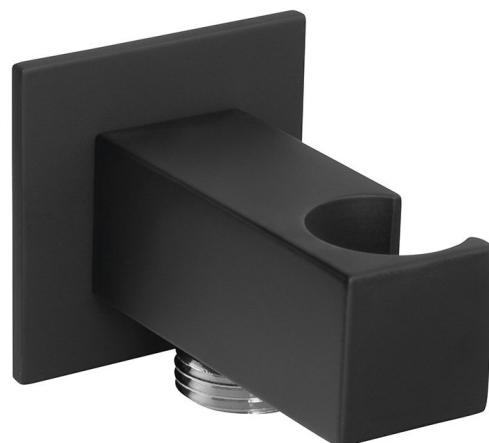

Držiak sprchy hranatý, pevný, s vyústením, čierna matná

Objednací kód: SG303NE

Základné informácie

Značka: Sapho

Rozmery

Šírka: 50 mm

Výška: 50 mm

Hĺbka: 67 mm

Vlastnosti

Farba: Čierna mat

Materiál: Mosadz

Tvar: Hranaté

Inštalácia: Nástenná

Ostatné: Pevné

Hmotnosť / ks: 0.38 kg

Balenie: 1 ks

Záruka: 2 roky