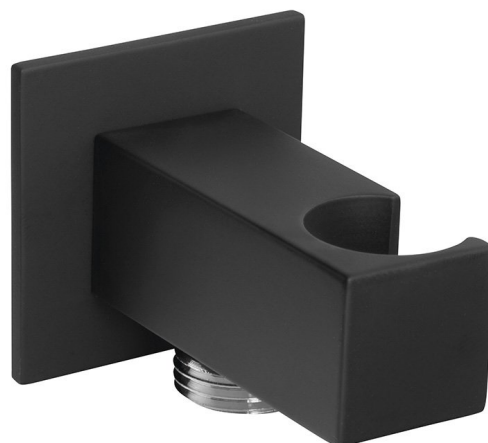

Držiak sprchy hranatý, pevný, s vyústením, čierna matná

Objednací kód: SG303NE

Základné informácie

Značka: Sapho

Rozmery

Šírka: 50 mm

Výška: 50 mm

Hĺbka: 67 mm

Vlastnosti

Farba: Čierna mat

Materiál: Mosadz

Tvar: Hranaté

Inštalácia: Nástenná

Ostatné: Pevné

Hmotnosť / ks: 0.38 kg

Balenie: 1 ks

Záruka: 2 roky