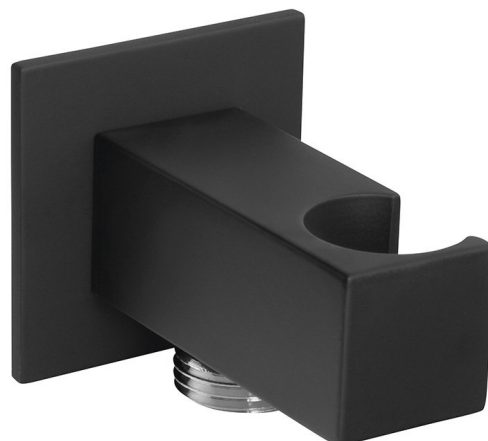

Držiak sprchy hranatý, pevný, s vyústením, čierna matná

Objednací kód: SG303NE

Rozmery

Šírka: 50 mm

Výška: 50 mm

Hĺbka: 67 mm

Vlastnosti

Farba: Čierna mat

Materiál: Mosadz

Záruka: 2 roky