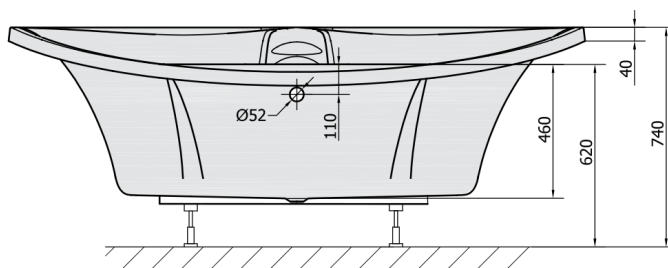

BERMUDA rohová vaňa s konštrukciou 155x155x47cm, biela

Objednací kód: 33219

Rozmery

Dĺžka: 1550 mm

Šírka: 1550 mm

Výška: 470 mm

Objem: 355 l

Vlastnosti

Farba: Biela

Materiál: Akrylát

Záruka: 10 rokov

Technický list

VOLUME 355L