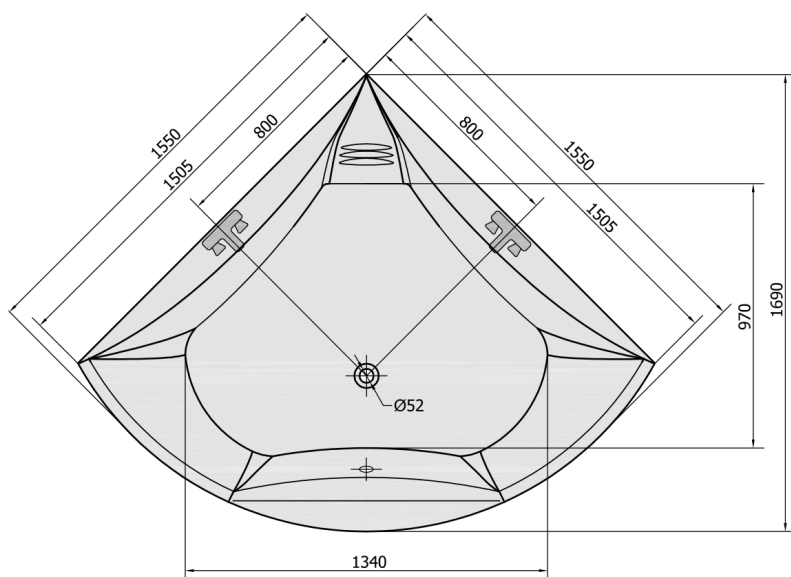

BERMUDA rohová vaňa s konštrukciou 155x155x47cm, biela

Objednací kód: 33219

Rozmery

Dĺžka: 1550 mm

Šírka: 1550 mm

Výška: 470 mm

Objem: 355 l

Vlastnosti

Farba: Biela

Materiál: Akrylát

Záruka: 10 rokov

Technický list

VOLUME 355L