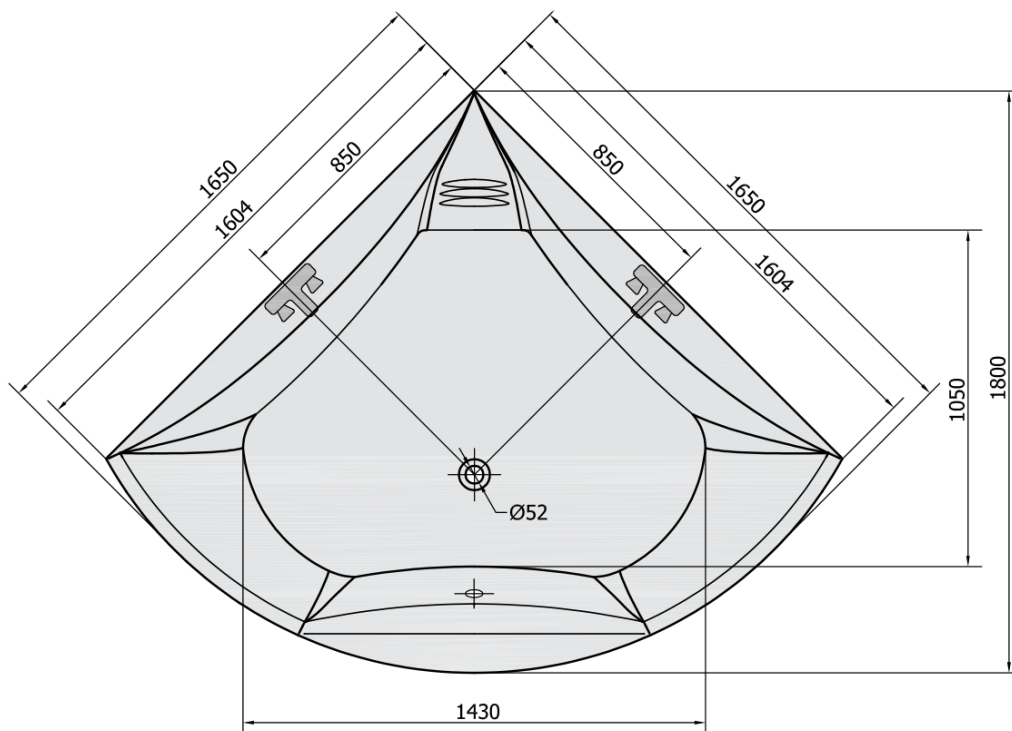

BERMUDA rohová vaňa s konštrukciou 165x165x49cm, biela

Objednací kód: 29219

Základné informácie

Značka: Polysan

Rozmery

Dĺžka: 1650 mm

Šírka: 1650 mm

Výška: 490 mm

Objem: 435 l

Vlastnosti

Farba: Biela

Možnosti farebného
prevedenia: Podľa vzorkovníka

Materiál: Akrylát

Tvar: Rohové

Inštalácia: Vstavaná (na obmurovanie)

Priemer odpadu: 52 mm

Vlastnosti: Výška okraja 40 mm (Standard)

Balenie neobsahuje: Vaňová súprava

Hmotnosť / ks: 48.06 kg

Balenie: 1 ks

Záruka: 10 rokov

Odporúčame prikúpiť

1 ks Zvukovoizolačná páska k vani, 3m (Objednací kód: 93400)

1 ks Vaňová súprava s bovdenom, dĺžka 775mm, zátka 72mm, chróm (Objednací kód: 71681)

1 ks Sifón 6/4", výška 42mm, DN40 (Objednací kód: 71712)

1 ks BERMUDA 165 panel čelný (Objednací kód: 29319)

Technický list