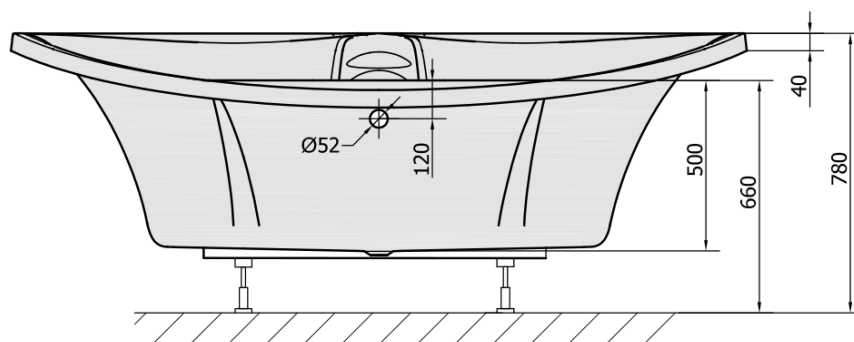

BERMUDA rohová vaňa s konštrukciou 165x165x49cm, biela

Objednací kód: 29219

Základné informácie

Značka: Polysan

Rozmery

Dĺžka: 1650 mm

Šírka: 1650 mm

Výška: 490 mm

Objem: 435 l

Vlastnosti

Farba: Biela

Možnosti farebného
prevedenia: Podľa vzorkovníka

Materiál: Akrylát

Tvar: Rohové

Inštalácia: Vstavaná (na obmurovanie)

Priemer odpadu: 52 mm

Vlastnosti: Výška okraja 40 mm (Standard)

Balenie neobsahuje: Vaňová súprava

Hmotnosť / ks: 48.06 kg

Balenie: 1 ks

Záruka: 10 rokov

Odporúčame prikúpiť

1 ks Zvukovoizolačná páska k vani, 3m (Objednací kód: 93400)

1 ks Vaňová súprava s bovdenom, dĺžka 775mm, zátka 72mm, chróm (Objednací kód: 71681)

1 ks Sifón 6/4", výška 42mm, DN40 (Objednací kód: 71712)

1 ks BERMUDA 165 panel čelný (Objednací kód: 29319)

Technický list