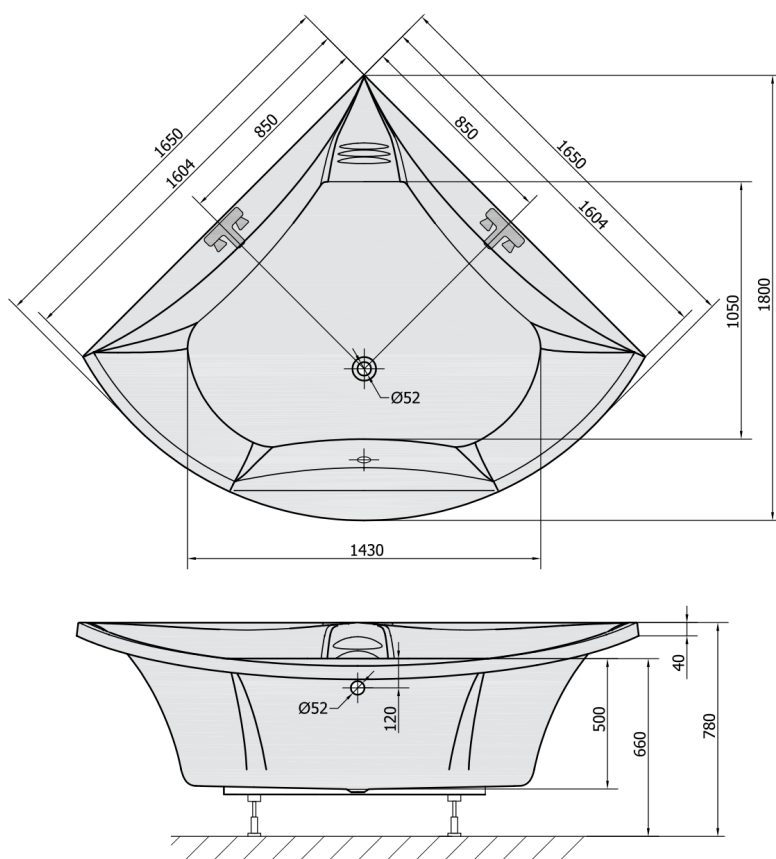

BERMUDA rohová vaňa s konštrukciou 165x165x49cm, biela

Objednací kód: 29219

Rozmery

Dĺžka: 1650 mm
 Šírka: 1650 mm
 Výška: 490 mm
 Objem: 435 l

Vlastnosti

Farba: Biela
 Materiál: Akrylát
 Záruka: 10 rokov

Technický list

VOLUME 435L