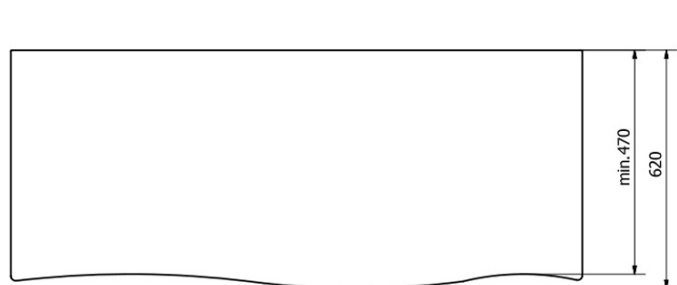

Technický list