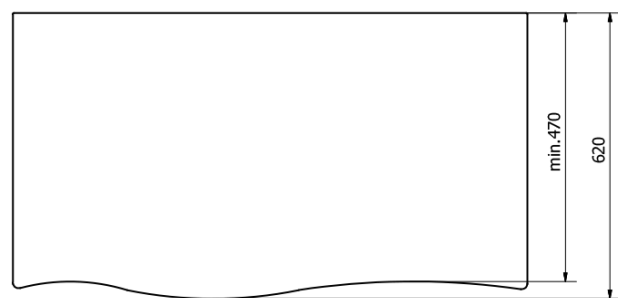

Technický list

RANDOM WAVY