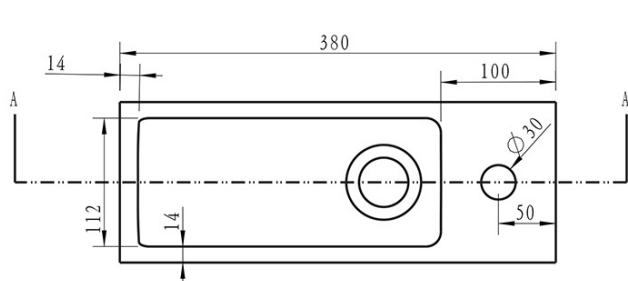

**Objednací kód:** 2401-31

**Základné informácie**

**Značka:** Sapho  
**Séria:** BLOK, SMALL

**Rozmery**

**Šírka:** 380 mm  
**Výška:** 80 mm  
**Hĺbka:** 140 mm

**Vlastnosti**

**Farba:** Čierna  
**Materiál:** Kameň  
**Inštalácia:** Nástenné-skrutky  
**Typ umývadla:** Umývadielko (malé)  
**Počet otvorov pre batériu:** 1 otvor  
**Prepad:** NIE  
**Tvar:** Obdĺžnik  
**Hmotnosť / ks:** 12.0 kg  
**Balenie:** 1 ks  
**Záruka:** 2 roky

## Technický list

Top view

Section A-A