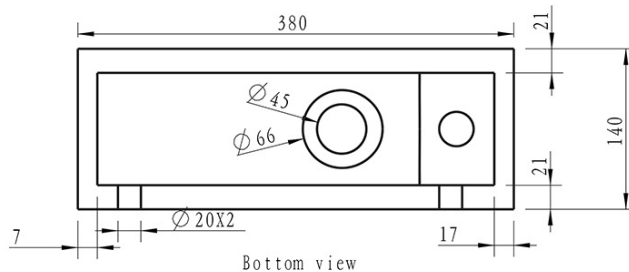

**Objednací kód:** 2401-31

**Základné informácie**

**Značka:** Sapho  
**Séria:** BLOK, SMALL

**Rozmery**

**Šírka:** 380 mm  
**Výška:** 80 mm  
**Hĺbka:** 140 mm

**Vlastnosti**

**Farba:** Čierna  
**Materiál:** Kameň  
**Inštalácia:** Nástenné-skrutky  
**Typ umývadla:** Umývadielko (malé)  
**Počet otvorov pre batériu:** 1 otvor  
**Prepad:** NIE  
**Tvar:** Obdĺžnik  
**Hmotnosť / ks:** 12.0 kg  
**Balenie:** 1 ks  
**Záruka:** 2 roky

## Technický list

Top view

Section A-A