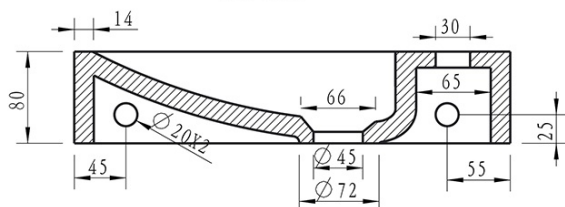

**Objednací kód:** 2401-31

**Základné informácie**

**Značka:** Sapho  
**Séria:** BLOK, SMALL

**Rozmery**

**Šírka:** 380 mm  
**Výška:** 80 mm  
**Hĺbka:** 140 mm

**Vlastnosti**

**Farba:** Čierna  
**Materiál:** Kameň  
**Inštalácia:** Nástenné-skrutky  
**Typ umývadla:** Umývadielko (malé)  
**Počet otvorov pre batériu:** 1 otvor  
**Prepad:** NIE  
**Tvar:** Obdĺžnik  
**Hmotnosť / ks:** 12.0 kg  
**Balenie:** 1 ks  
**Záruka:** 2 roky

## Technický list

Top view

Section A-A