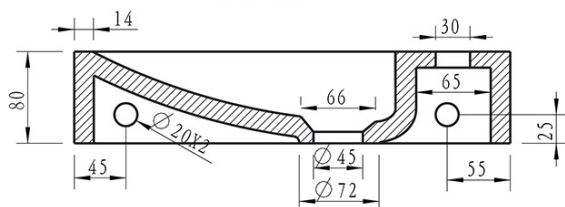

Objednací kód: 2401-31

Základné informácie

Značka: Sapho
Séria: BLOK, SMALL

Rozmery

Šírka: 380 mm
Výška: 80 mm
Hĺbka: 140 mm

Vlastnosti

Farba: Čierna
Materiál: Kameň
Inštalácia: Nástenné-skrutky
Typ umývadla: Umývadielko (malé)
Počet otvorov pre batériu: 1 otvor
Prepad: NIE
Tvar: Obdĺžnik
Hmotnosť / ks: 12.0 kg
Balenie: 1 ks
Záruka: 2 roky

Technický list

Top view

Section A-A