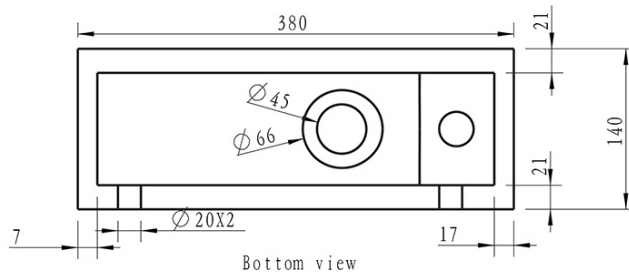

Objednací kód: 2401-31

Základné informácie

Značka: Sapho
Séria: BLOK, SMALL

Rozmery

Šírka: 380 mm
Výška: 80 mm
Hĺbka: 140 mm

Vlastnosti

Farba: Čierna
Materiál: Kameň
Inštalácia: Nástenné-skrutky
Typ umývadla: Umývadielko (malé)
Počet otvorov pre batériu: 1 otvor
Prepad: NIE
Tvar: Obdĺžnik
Hmotnosť / ks: 12.0 kg
Balenie: 1 ks
Záruka: 2 roky

Technický list

Top view

Section A-A