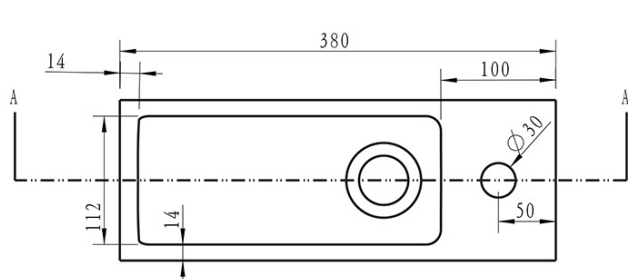

Objednací kód: 2401-31

Základné informácie

Značka: Sapho
Séria: BLOK, SMALL

Rozmery

Šírka: 380 mm
Výška: 80 mm
Hĺbka: 140 mm

Vlastnosti

Farba: Čierna
Materiál: Kameň
Inštalácia: Nástenné-skrutky
Typ umývadla: Umývadielko (malé)
Počet otvorov pre batériu: 1 otvor
Prepad: NIE
Tvar: Obdĺžnik
Hmotnosť / ks: 12.0 kg
Balenie: 1 ks
Záruka: 2 roky

Technický list

Top view

Section A-A