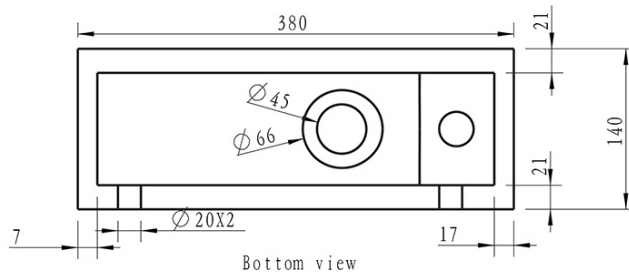

BLOK kamenné umývadlo 38x14cm, batéria vpravo, čierny Antracit

Objednací kód: 2401-31

Základné informácie

Značka: Sapho
Séria: BLOK, SMALL

Rozmery

Šírka: 380 mm
Výška: 80 mm
Hĺbka: 140 mm

Vlastnosti

Farba: Čierna
Materiál: Kameň
Inštalácia: Nástenné-skrutky
Typ umývadla: Umývadielko (malé)
Počet otvorov pre batériu: 1 otvor
Prepad: NIE
Tvar: Obdĺžnik
Hmotnosť / ks: 12.0 kg
Balenie: 1 ks
Záruka: 2 roky

**BLOK kamenné umývadlo 38x14cm, batéria vpravo,
čierny Antracit**

Technický list

Top view

Section A-A