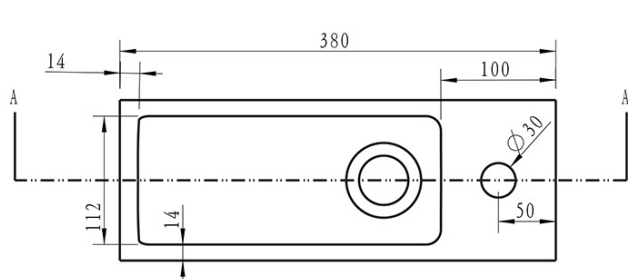

BLOK kamenné umývadlo 38x14cm, batéria vpravo, čierny Antracit

Objednací kód: 2401-31

Základné informácie

Značka: Sapho
Séria: BLOK, SMALL

Rozmery

Šírka: 380 mm
Výška: 80 mm
Hĺbka: 140 mm

Vlastnosti

Farba: Čierna
Materiál: Kameň
Inštalácia: Nástenné-skrutky
Typ umývadla: Umývadielko (malé)
Počet otvorov pre batériu: 1 otvor
Prepad: NIE
Tvar: Obdĺžnik
Hmotnosť / ks: 12.0 kg
Balenie: 1 ks
Záruka: 2 roky

**BLOK kamenné umývadlo 38x14cm, batéria vpravo,
čierny Antracit**

Technický list

Top view

Section A-A