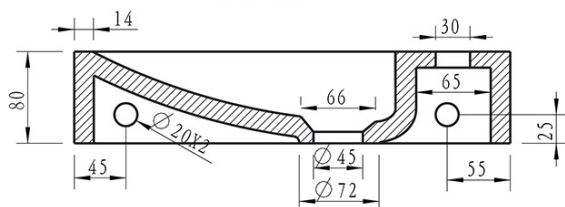

BLOK kamenné umývadlo 38x14cm, batéria vpravo, čierny Antracit

Objednací kód: 2401-31

Základné informácie

Značka: Sapho
Séria: BLOK, SMALL

Rozmery

Šírka: 380 mm
Výška: 80 mm
Hĺbka: 140 mm

Vlastnosti

Farba: Čierna
Materiál: Kameň
Inštalácia: Nástenné-skrutky
Typ umývadla: Umývadielko (malé)
Počet otvorov pre batériu: 1 otvor
Prepad: NIE
Tvar: Obdĺžnik
Hmotnosť / ks: 12.0 kg
Balenie: 1 ks
Záruka: 2 roky

**BLOK kamenné umývadlo 38x14cm, batéria vpravo,
čierny Antracit**

Technický list

Top view

Section A-A