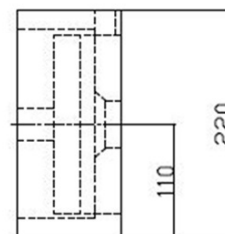

BLOK kamenné umývadlo 40x22cm, batéria vpravo, čierny Antracit

Objednací kód: 2401-28

Základné informácie

Značka: Sapho
Séria: BLOK, SMALL

Rozmery

Šírka: 400 mm
Výška: 100 mm
Hĺbka: 220 mm

Vlastnosti

Farba: Čierna
Materiál: Kameň
Inštalácia: Na postavenie, Nástenné-skrutky
Typ umývadla: Umývadielko (malé)
Počet otvorov pre batériu: 1 otvor
Prepad: NIE
Tvar: Obdĺžnik
Hmotnosť / ks: 20.0 kg
Balenie: 1 ks
Záruka: 2 roky

BLOK kamenné umývadlo 40x22cm, batéria vpravo,
čierny Antracit

Technický list

A-A