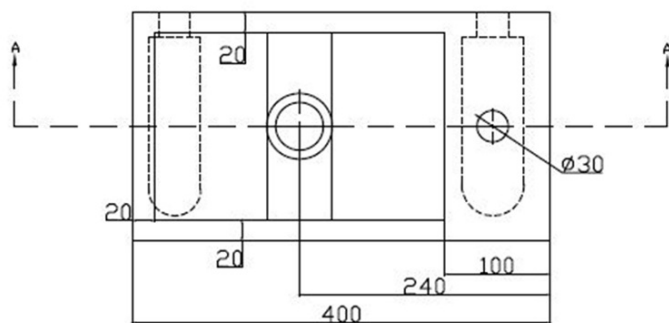

BLOK kamenné umývadlo 40x22cm, batéria vpravo, čierny Antracit

Objednací kód: 2401-28

Základné informácie

Značka: Sapho
Séria: BLOK, SMALL

Rozmery

Šírka: 400 mm
Výška: 100 mm
Hĺbka: 220 mm

Vlastnosti

Farba: Čierna
Materiál: Kameň
Inštalácia: Na postavenie, Nástenné-skrutky
Typ umývadla: Umývadielko (malé)
Počet otvorov pre batériu: 1 otvor
Prepad: NIE
Tvar: Obdĺžnik
Hmotnosť / ks: 20.0 kg
Balenie: 1 ks
Záruka: 2 roky

BLOK kamenné umývadlo 40x22cm, batéria vpravo,
čierny Antracit

Technický list

A-A