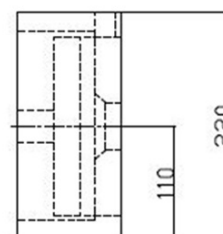

## Rozmery

Šírka: 400 mm  
Výška: 100 mm  
Hĺbka: 220 mm

## Vlastnosti

Farba: Čierna  
Materiál: Kameň  
Inštalácia: Na postavenie, Nástenné-skrutky  
Typ umývadla: Umývadielko (malé)  
Počet otvorov pre batériu: 1 otvor  
Prepad: NIE  
Tvar: Obdĺžnik  
Hmotnosť / ks: 20.0 kg  
Balenie: 1 ks  
Záruka: 2 roky

BLOK kamenné umývadlo 40x22cm, batéria vpravo,  
čierny Antracit

Technický list

A-A