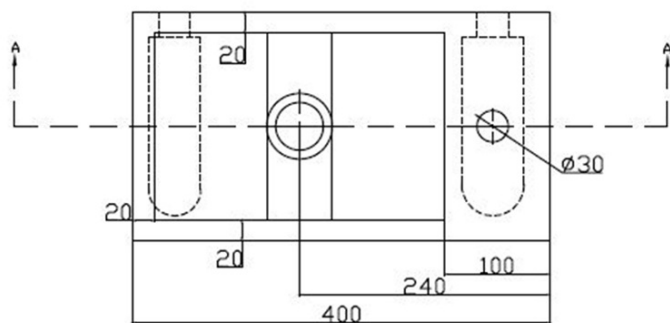

BLOK kamenné umývadlo 40x22cm, batéria vpravo, čierny Antracit

Objednací kód: 2401-28

Základné informácie

Značka: Sapho
Séria: BLOK, SMALL

Rozmery

Šírka: 400 mm
Výška: 100 mm
Hĺbka: 220 mm

Vlastnosti

Farba: Čierna
Materiál: Kameň
Inštalácia: Na postavenie, Nástenné-skrutky
Typ umývadla: Umývadielko (malé)
Počet otvorov pre batériu: 1 otvor
Prepad: NIE
Tvar: Obdĺžnik
Hmotnosť / ks: 20.0 kg
Balenie: 1 ks
Záruka: 2 roky

BLOK kamenné umývadlo 40x22cm, batéria vpravo,
čierny Antracit

Technický list

A-A