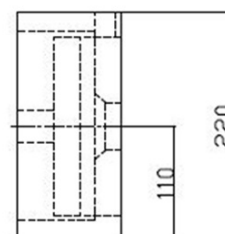

BLOK kamenné umývadlo 40x22cm, batéria vpravo, čierny Antracit

Objednací kód: 2401-28

Základné informácie

Značka: Sapho
Séria: BLOK, SMALL

Rozmery

Šírka: 400 mm
Výška: 100 mm
Hĺbka: 220 mm

Vlastnosti

Farba: Čierna
Materiál: Kameň
Inštalácia: Na postavenie, Nástenné-skrutky
Typ umývadla: Umývadielko (malé)
Počet otvorov pre batériu: 1 otvor
Prepad: NIE
Tvar: Obdĺžnik
Hmotnosť / ks: 20.0 kg
Balenie: 1 ks
Záruka: 2 roky

BLOK kamenné umývadlo 40x22cm, batéria vpravo,
čierny Antracit

Technický list

A-A