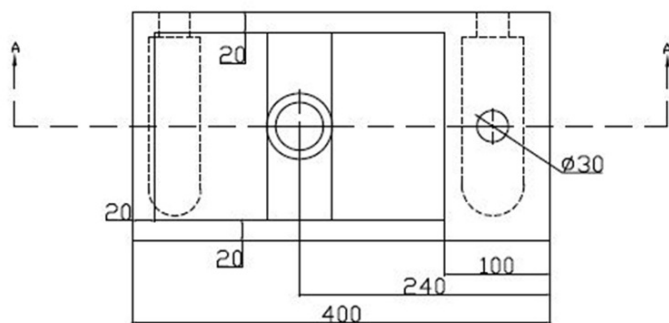

## Rozmery

Šírka: 400 mm  
Výška: 100 mm  
Hĺbka: 220 mm

## Vlastnosti

Farba: Čierna  
Materiál: Kameň  
Inštalácia: Na postavenie, Nástenné-skrutky  
Typ umývadla: Umývadielko (malé)  
Počet otvorov pre batériu: 1 otvor  
Prepad: NIE  
Tvar: Obdĺžnik  
Hmotnosť / ks: 20.0 kg  
Balenie: 1 ks  
Záruka: 2 roky

BLOK kamenné umývadlo 40x22cm, batéria vpravo,  
čierny Antracit

Technický list

A-A