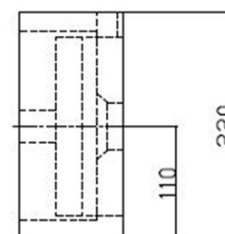

## Rozmery

Šírka: 400 mm  
Výška: 100 mm  
Hĺbka: 220 mm

## Vlastnosti

Farba: Čierna  
Materiál: Kameň  
Inštalácia: Na postavenie, Nástenné-skrutky  
Typ umývadla: Umývadielko (malé)  
Počet otvorov pre batériu: 1 otvor  
Prepad: NIE  
Tvar: Obdĺžnik  
Hmotnosť / ks: 20.0 kg  
Balenie: 1 ks  
Záruka: 2 roky

BLOK kamenné umývadlo 40x22cm, batéria vpravo,  
čierny Antracit

Technický list

A-A