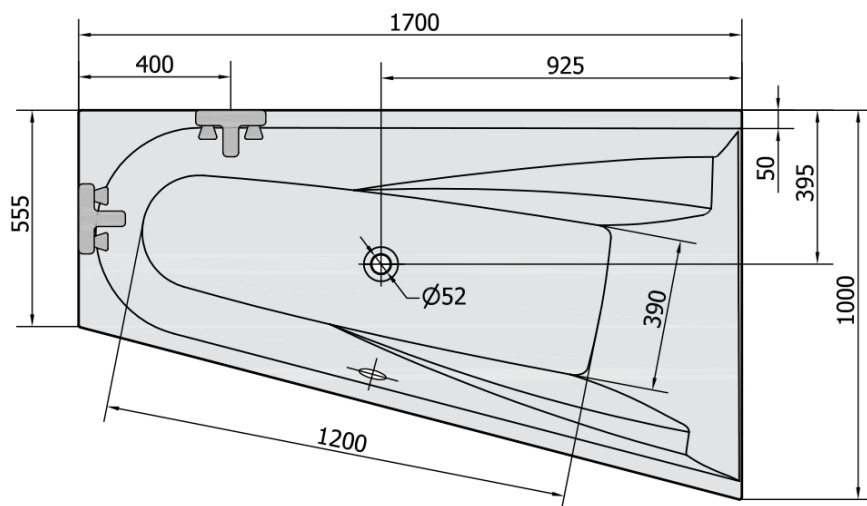

Objednací kód: 92619

Základné informácie

Značka: Polysan

Rozmery

Dĺžka: 1700 mm

Šírka: 1000 mm

Výška: 450 mm

Objem: 250 l

Vlastnosti

Farba: Biela

Možnosti farebného prevedenia: Podľa vzorkovníka

Materiál: Akrylát

Tvar: Asymetrické

Inštalácia: Vstavaná (na obmurovanie)

Priemer odpadu: 52 mm

Vlastnosti: Výška okraja 40 mm (Standard)

Balenie neobsahuje: Vaňová súprava

Hmotnosť / ks: 27.56 kg

Balenie: 1 ks

Záruka: 10 rokov

Odporúčame prikúpiť

1 ks CHIQUITA R panel rohový (Objednací kód: 92819)

1 ks Zvukovoizolačná páska k vani, 3m (Objednací kód: 93400)

1 ks Sifón 6/4", DN40 (Objednací kód: 72693)

1 ks Podstavec k akrylátovej vani Polysan, 51,5cm, pár (Objednací kód: PO60-60)

Technický list

VOLUME 250L