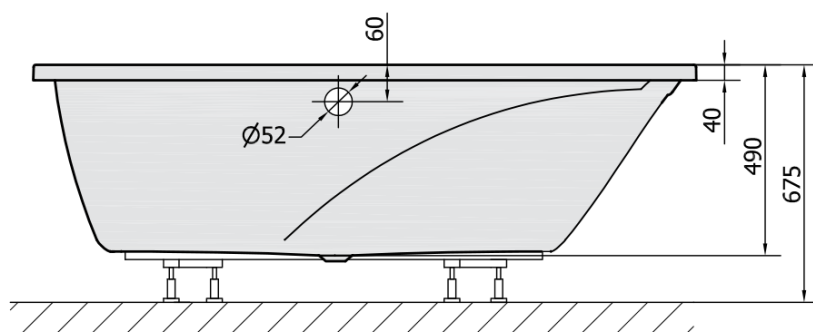

Objednací kód: 92619

Základné informácie

Značka: Polysan

Rozmery

Dĺžka: 1700 mm

Šírka: 1000 mm

Výška: 450 mm

Objem: 250 l

Vlastnosti

Farba: Biela

Možnosti farebného prevedenia: Podľa vzorkovníka

Materiál: Akrylát

Tvar: Asymetrické

Inštalácia: Vstavaná (na obmurovanie)

Priemer odpadu: 52 mm

Vlastnosti: Výška okraja 40 mm (Standard)

Balenie neobsahuje: Vaňová súprava

Hmotnosť / ks: 27.56 kg

Balenie: 1 ks

Záruka: 10 rokov

Odporúčame prikúpiť

1 ks CHIQUITA R panel rohový (Objednací kód: 92819)

1 ks Zvukovoizolačná páska k vani, 3m (Objednací kód: 93400)

1 ks Sifón 6/4", DN40 (Objednací kód: 72693)

1 ks Podstavec k akrylátovej vani Polysan, 51,5cm, pár (Objednací kód: PO60-60)

Technický list

VOLUME 250L