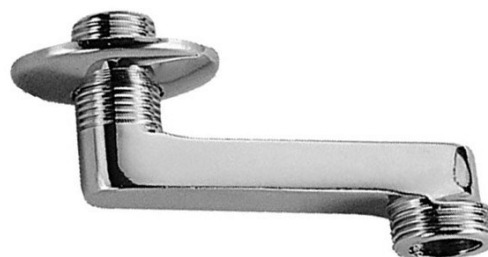

Excenter s chrómovou krycou ružicou za batériu 1/2 "x 3/4" - 100 (150) mm, ks

Objednací kód: 83298

Vlastnosti

Farba: Chróm
Materiál: Mosadz
Záruka: 2 roky

Technický list