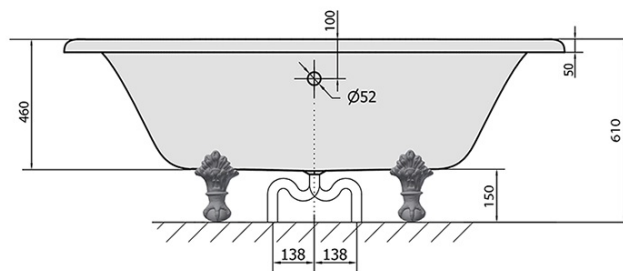

## Rozmery

Dĺžka: 1750 mm

Šírka: 850 mm

Výška: 610 mm

Objem: 220 l

## Vlastnosti

Farba: Biela-čierna/nohy chróm

Materiál: Gelcoat

Tvar: Retro

Inštalácia: Samostojná

Priemer odpadu: 52 mm

Balenie neobsahuje: Vaňová súprava

Hmotnosť / ks: 52.0 kg

## Odporúčame prikúpiť

1 ks CHARLESTON vaňová súprava pre vonkajšiu inštaláciu, retiazka, vr. sifónu, chróm (Objednací kód: 71687)

REGATA voľne stojaca vaňa 175x85x61cm, nohy  
chróm mat, čierna/biela

Technický list