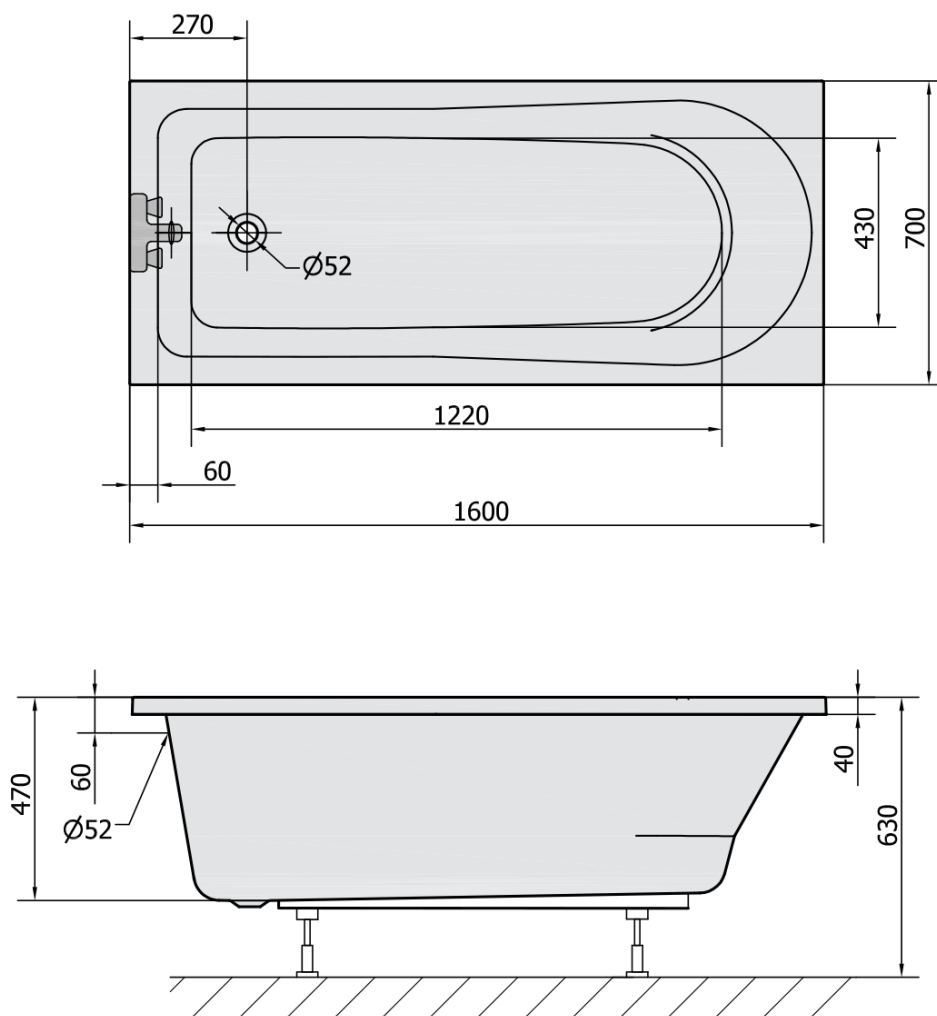

Objednací kód: 86111

Základné informácie

Značka: Polysan

Rozmery

Dĺžka: 1600 mm

Šírka: 700 mm

Výška: 470 mm

Objem: 245 l

Vlastnosti

Farba: Biela

Možnosti farebného prevedenia: Podľa vzorkovníka

Materiál: Akrylát

Tvar: Obdĺžnikové

Inštalácia: Vstavaná (na obmurovanie)

Priemer odpadu: 52 mm

Vlastnosti: Výška okraja 40 mm (Standard)

Balenie neobsahuje: Vaňová súprava

Hmotnosť / ks: 18.97 kg

Balenie: 1 ks

Záruka: 10 rokov

Odporúčame prikúpiť

1 ks Sifón 6/4", DN40 (Objednací kód: 72693)

1 ks Zvukovoizolačná páska k vani, 3m (Objednací kód: 93400)

1 ks Podstavec k akrylátovej vani Polysan, 51,5cm, pár (Objednací kód: PO60-60)

1 ks Vaňová súprava s bovdenom, dĺžka 600mm, zátka 72mm, chróm (Objednací kód: 71850)

Technický list

VOLUME 245L