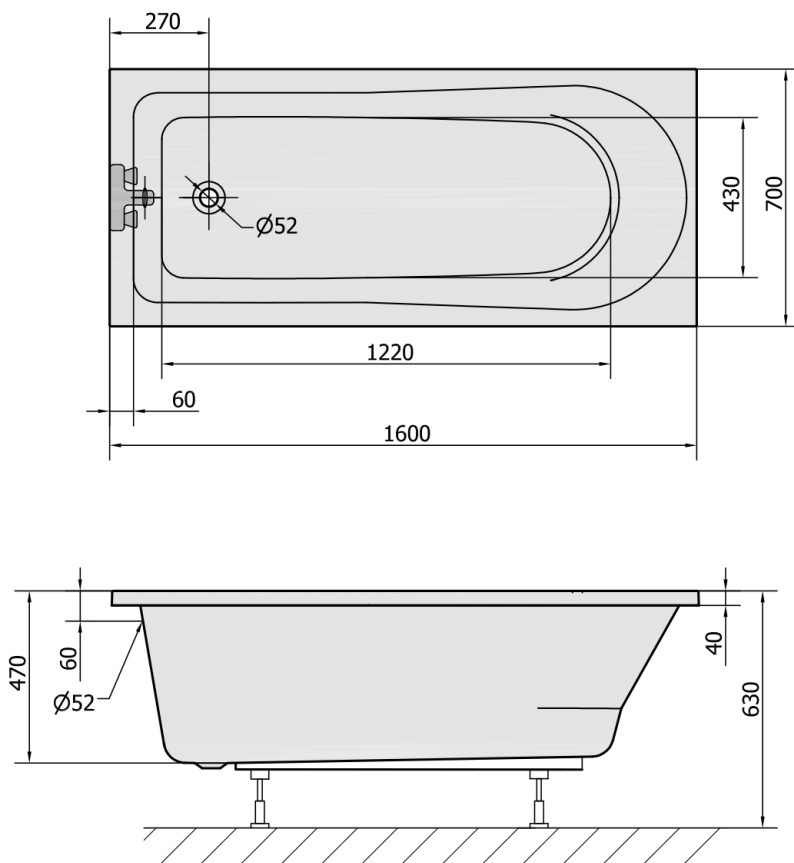

Objednací kód: 86111

Rozmery

Dĺžka: 1600 mm
Šírka: 700 mm
Výška: 470 mm
Objem: 245 l

Vlastnosti

Farba: Biela
Materiál: Akrylát
Záruka: 10 rokov

Technický list

VOLUME 245L