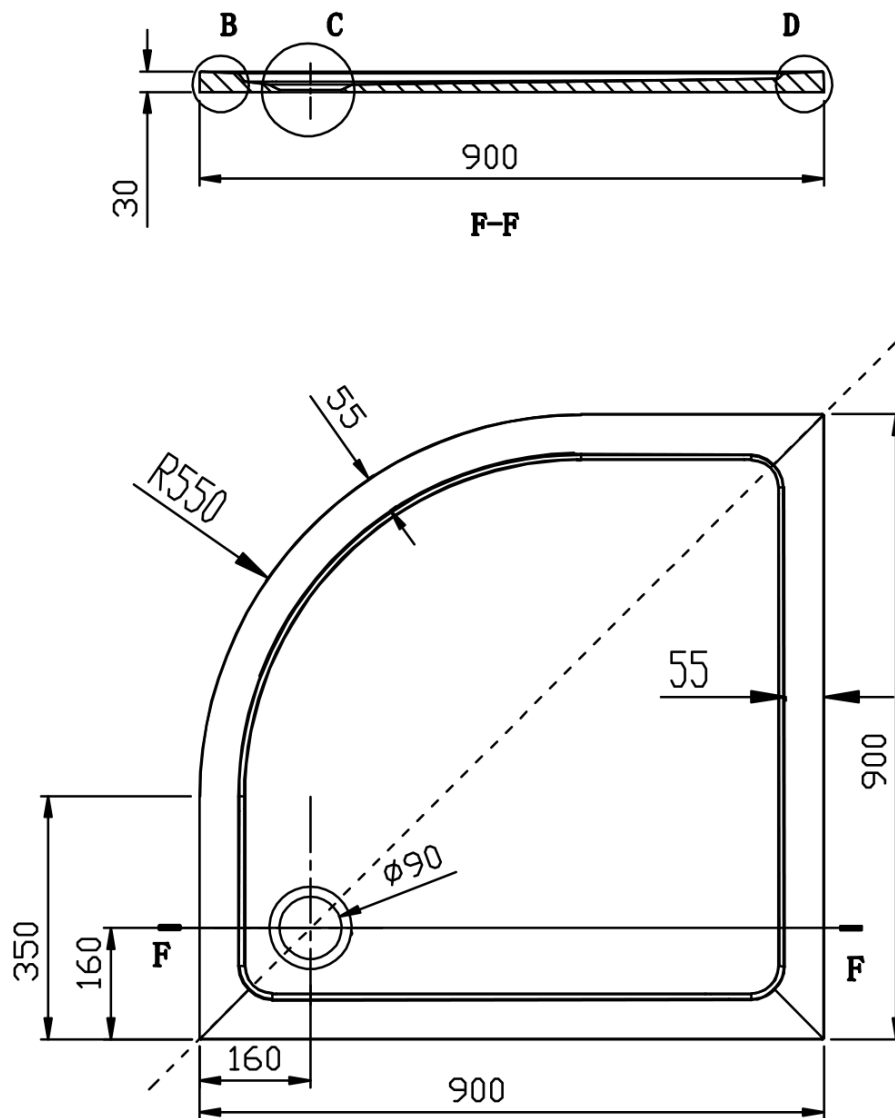

AKCE štvrtkruhová sprchová zástena 900x900x1900mm, sklo BRICK

Objednací kód: AG4295

Základné informácie

Značka: Gelco

Rozmery

Šírka: 900 mm

Výška: 1900 mm

Hĺbka: 900 mm

Vlastnosti

Farba profilu: Chróm - Leštený hliník

Tvar: Štvrtkruhové zásteny

Typ otvárania: Posuvné

Šírka vstupu: 560 mm

Typ výplne: BRICK sklo

Hrúbka skla: 5 mm

Rádus: R550

Sklo pevná časť - AG4295 (Objednací kód: NDAG4295-04)

Stenový profil (Objednací kód: NDAE12)

Spodný výklopný pojazd (Objednací kód: NDAE33)

Doraz pravý (Objednací kód: NDAE06P)

Horné krytky (Objednací kód: NDAE01LP)

Doraz ľavý (Objednací kód: NDAE06L)

Horný pojazd (Objednací kód: NDAE32)

Set zvislých tesnení (Objednací kód: NDAE11)

Technický list

AKCE štvrtkruhová sprchová zástena 900x900x1900mm,
sklo BRICK