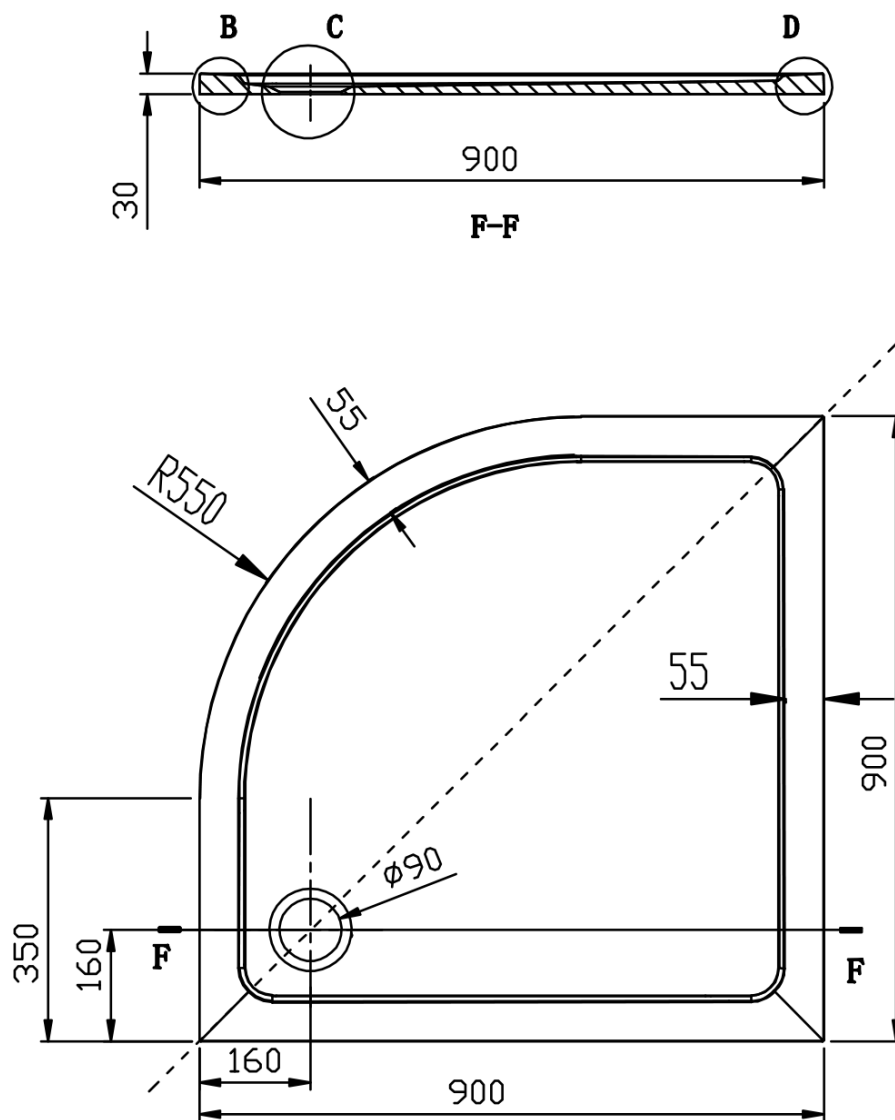

AKCE štvrtkruhová sprchová zástena 900x900x1900mm, čire sklo

Objednací kód: AG4290

Základné informácie

Značka: Gelco

Rozmery

Šírka: 900 mm

Výška: 1900 mm

Hĺbka: 900 mm

Vlastnosti

Farba profilu: Chróm - Leštený hliník

Tvar: Štvrtkruhové zásteny

Typ otvárania: Posuvné

Šírka vstupu: 560 mm

Typ výplne: Čire sklo

Hrúbka skla: 5 mm

Rádus: R550

Sklo posuvná časť - AG4290 (Objednací kód: NDAG4290-05)

Stenový profil (Objednací kód: NDAE12)

Spodný výklopný pojazd (Objednací kód: NDAE33)

Doraz pravý (Objednací kód: NDAE06P)

Horné krytky (Objednací kód: NDAE01LP)

Doraz ľavý (Objednací kód: NDAE06L)

Horný pojazd (Objednací kód: NDAE32)

Set zvislých tesnení (Objednací kód: NDAE11)

Technický list

AKCE štvrtkruhová sprchová zástena 900x900x1900mm,
číre sklo