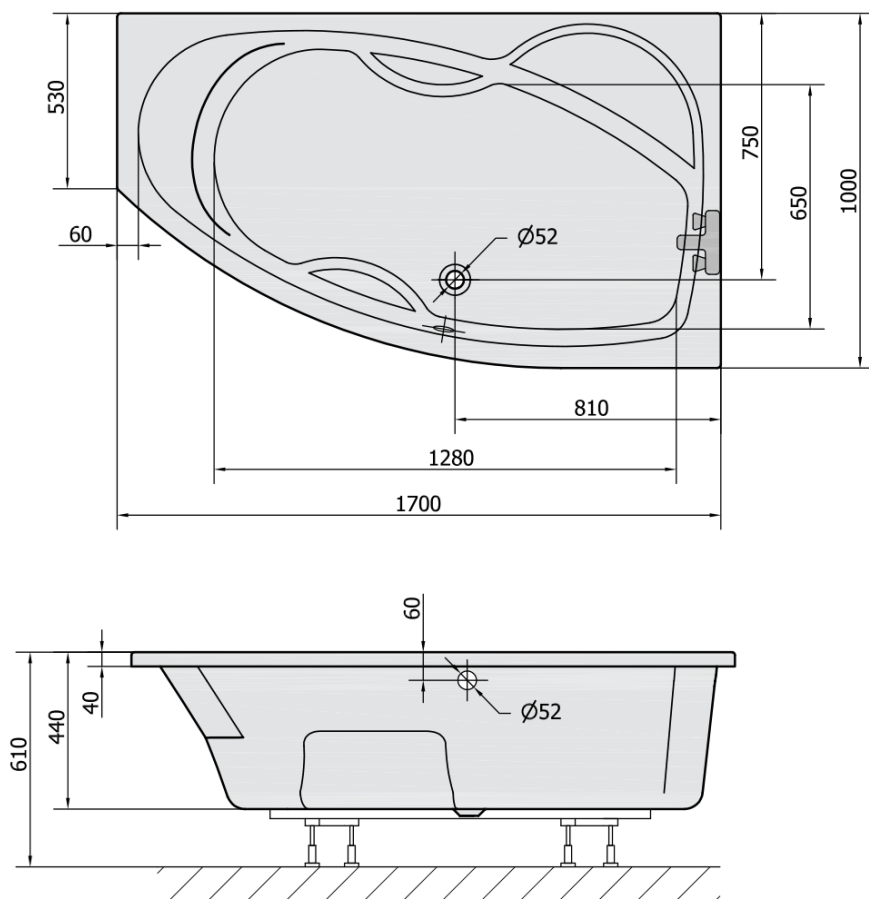

#### Rozmery

Dĺžka: 1700 mm

Šírka: 1000 mm

Výška: 440 mm

Objem: 260 l

#### Vlastnosti

Farba: Biela

Možnosti farebného prevedenia: Podľa vzorkovníka

Materiál: Akrylát

Tvar: Asymetrické

Inštalácia: Vstavaná (na obmurovanie)

Priemer odpadu: 52 mm

Vlastnosti: Výška okraja 40 mm (Standard)

1 ks MAMBA R 170 panel rohový (Objednací kód: 77312)

Technický list

VOLUME 260L