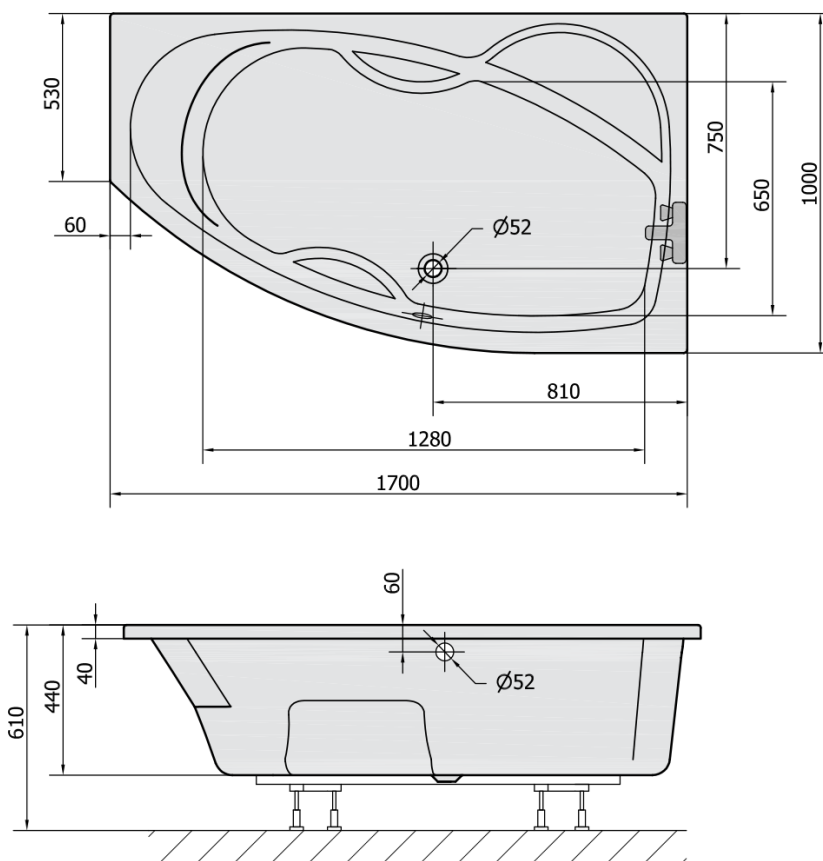

MAMBA R asymetrická vaňa 170x100x44cm, biela

Objednací kód: 77111

Rozmery

Dĺžka: 1700 mm
 Šírka: 1000 mm
 Výška: 440 mm
 Objem: 260 l

Vlastnosti

Farba: Biela
 Materiál: Akrylát
 Záruka: 10 rokov

Technický list

VOLUME 260L