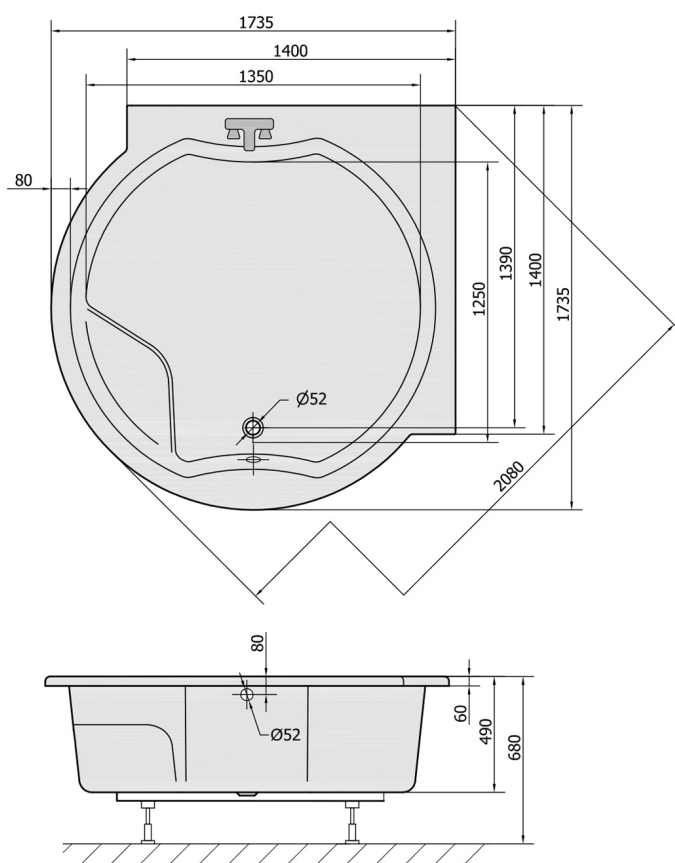

ROYAL CORNER guľatá vaňa s konštrukciou 172x172x49cm, biela

Objednací kód: 74211

Rozmery

Dĺžka: 1730 mm
 Šírka: 1730 mm
 Výška: 490 mm
 Objem: 580 l

Vlastnosti

Farba: Biela
 Materiál: Akrylát
 Záruka: 10 rokov

Technický list

VOLUME 580L