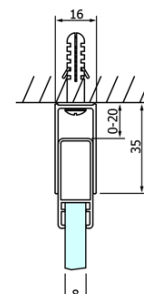

## Rozmery

Šírka: 1000 mm  
Výška: 2000 mm

## Vlastnosti

Farba profilu: Chróm - Leštený hliník  
Tvar: Dvere do kombinácie  
Typ otvárania: Posuvné  
Typ výplne: Číre sklo  
Úprava skla: Coated glass  
Hrúbka skla: 8 mm  
Hmotnosť / ks: 46.0 kg  
Balenie: 1 ks  
Záruka: 3 roky

## Náhradné diely

DRAGON montážna sada (Objednací kód: NDGD04)

DRAGON, FONDURA, ALTIS tesnenie spodné, 1000 mm (Objednací kód: NDGD02)

DRAGON madlo (Objednací kód: NDGD-MADLO)

ALTIS/ROLLS/DRAGON sada krytiiek skrutiek (Objednací kód: NDAL03)

Technický list

MODEL	A	B	C
GD4280	780-880	385	360
GD4290	880-900	450	410
GD4210	980-1000	530	460
GD4211	1080-1100	600	510
GD4212	1180-1200	670	560

MODEL	A	B	C	D	E
GD4280GD4290	780-800	880-900	420	360	410
GD4280GD4210	780-800	980-1000	460	360	460
GD4280GD4211	780-800	1080-1100	500	360	510
GD4280GD4212	780-800	1180-1200	545	360	560
GD4290GD4210	880-900	980-1000	495	410	460
GD4290GD4211	880-900	1080-1100	530	410	510
GD4290GD4212	880-900	1180-1200	575	410	560
GD4210GD4211	980-1000	1080-1100	565	460	510
GD4210GD4212	980-1000	1180-1200	605	460	560
GD4211GD4212	1080-1100	1180-1200	635	510	560
GD4280BGD4290B	780-800	880-900	420	360	410
GD4280BGD4210B	780-800	980-1000	460	360	460
GD4290BGD4210B	880-900	980-1000	495	410	460