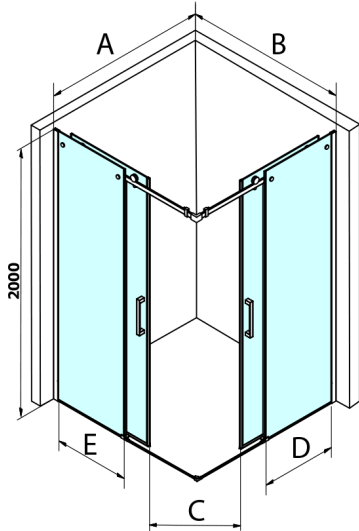

DRAGON sprchové dveře rohový vchod 1000 mm, číre sklo

Objednací kód: GD4210

Rozměry

Šířka: 1000 mm
Výška: 2000 mm

Vlastnosti

Záruka: 3 roky

Technický list

MODEL	A	B	C
GD4280	780-880	385	360
GD4290	880-900	450	410
GD4210	980-1000	530	460
GD4211	1080-1100	600	510
GD4212	1180-1200	670	560

MODEL	A	B	C	D	E
GD4280GD4290	780-800	880-900	420	360	410
GD4280GD4210	780-800	980-1000	460	360	460
GD4280GD4211	780-800	1080-1100	500	360	510
GD4280GD4212	780-800	1180-1200	545	360	560
GD4290GD4210	880-900	980-1000	495	410	460
GD4290GD4211	880-900	1080-1100	530	410	510
GD4290GD4212	880-900	1180-1200	575	410	560
GD4210GD4211	980-1000	1080-1100	565	460	510
GD4210GD4212	980-1000	1180-1200	605	460	560
GD4211GD4212	1080-1100	1180-1200	635	510	560
GD4280BGD4290B	780-800	880-900	420	360	410
GD4280BGD4210B	780-800	980-1000	460	360	460
GD4290BGD4210B	880-900	980-1000	495	410	460