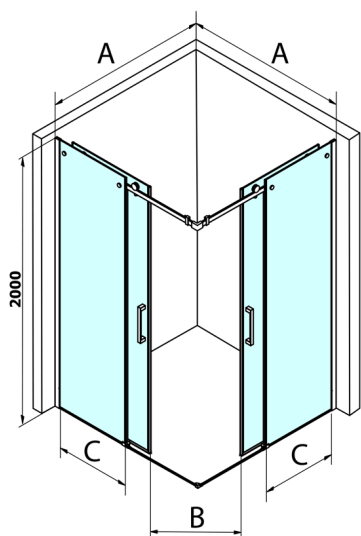

DRAGON sprchové dveře rohový vchod 1000 mm, číre sklo

Objednací kód: GD4210

Rozměry

Šířka: 1000 mm
Výška: 2000 mm

Vlastnosti

Záruka: 3 roky

Technický list

MODEL	A	B	C
GD4280	780-880	385	360
GD4290	880-900	450	410
GD4210	980-1000	530	460
GD4211	1080-1100	600	510
GD4212	1180-1200	670	560

MODEL	A	B	C	D	E
GD4280GD4290	780-800	880-900	420	360	410
GD4280GD4210	780-800	980-1000	460	360	460
GD4280GD4211	780-800	1080-1100	500	360	510
GD4280GD4212	780-800	1180-1200	545	360	560
GD4290GD4210	880-900	980-1000	495	410	460
GD4290GD4211	880-900	1080-1100	530	410	510
GD4290GD4212	880-900	1180-1200	575	410	560
GD4210GD4211	980-1000	1080-1100	565	460	510
GD4210GD4212	980-1000	1180-1200	605	460	560
GD4211GD4212	1080-1100	1180-1200	635	510	560
GD4280BGD4290B	780-800	880-900	420	360	410
GD4280BGD4210B	780-800	980-1000	460	360	460
GD4290BGD4210B	880-900	980-1000	495	410	460