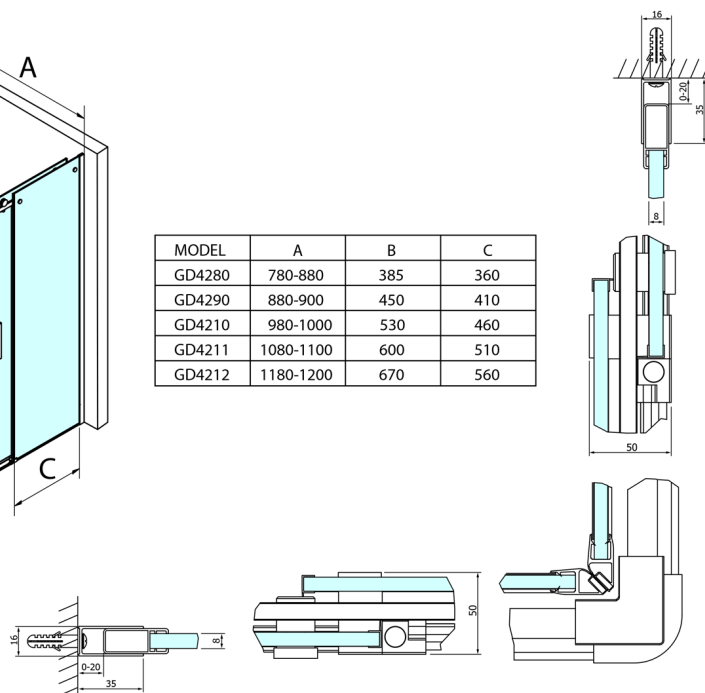

DRAGON sprchové dveře rohový vchod 1000 mm, číre sklo

Objednací kód: GD4210

Rozměry

Šířka: 1000 mm
Výška: 2000 mm

Vlastnosti

Záruka: 3 roky

Technický list

MODEL	A	B	C
GD4280	780-880	385	360
GD4290	880-900	450	410
GD4210	980-1000	530	460
GD4211	1080-1100	600	510
GD4212	1180-1200	670	560

MODEL	A	B	C	D	E
GD4280GD4290	780-800	880-900	420	360	410
GD4280GD4210	780-800	980-1000	460	360	460
GD4280GD4211	780-800	1080-1100	500	360	510
GD4280GD4212	780-800	1180-1200	545	360	560
GD4290GD4210	880-900	980-1000	495	410	460
GD4290GD4211	880-900	1080-1100	530	410	510
GD4290GD4212	880-900	1180-1200	575	410	560
GD4210GD4211	980-1000	1080-1100	565	460	510
GD4210GD4212	980-1000	1180-1200	605	460	560
GD4211GD4212	1080-1100	1180-1200	635	510	560
GD4280BGD4290B	780-800	880-900	420	360	410
GD4280BGD4210B	780-800	980-1000	460	360	460
GD4290BGD4210B	880-900	980-1000	495	410	460