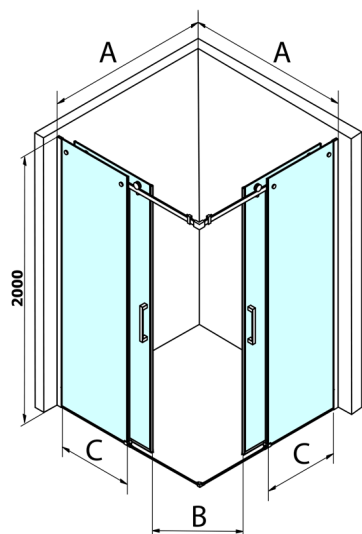

## DRAGON sprchové dveře rohový vchod 900 mm, číre sklo

Objednací kód: GD4290

### Rozměry

Šířka: 900 mm

Výška: 2000 mm

## Technický list

MODEL	A	B	C
GD4280	780-880	385	360
GD4290	880-900	450	410
GD4210	980-1000	530	460
GD4211	1080-1100	600	510
GD4212	1180-1200	670	560

MODEL	A	B	C	D	E
GD4280GD4290	780-800	880-900	420	360	410
GD4280GD4210	780-800	980-1000	460	360	460
GD4280GD4211	780-800	1080-1100	500	360	510
GD4280GD4212	780-800	1180-1200	545	360	560
GD4290GD4210	880-900	980-1000	495	410	460
GD4290GD4211	880-900	1080-1100	530	410	510
GD4290GD4212	880-900	1180-1200	575	410	560
GD4210GD4211	980-1000	1080-1100	565	460	510
GD4210GD4212	980-1000	1180-1200	605	460	560
GD4211GD4212	1080-1100	1180-1200	635	510	560
GD4280BGD4290B	780-800	880-900	420	360	410
GD4280BGD4210B	780-800	980-1000	460	360	460
GD4290BGD4210B	880-900	980-1000	495	410	460