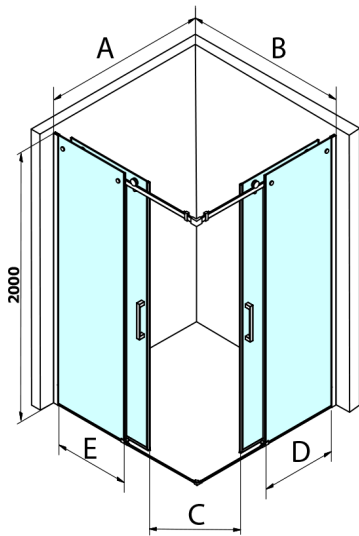

## DRAGON sprchové dveře rohový vchod 900 mm, číre sklo

Objednací kód: GD4290

### Rozměry

Šířka: 900 mm

Výška: 2000 mm

## Technický list

MODEL	A	B	C
GD4280	780-880	385	360
GD4290	880-900	450	410
GD4210	980-1000	530	460
GD4211	1080-1100	600	510
GD4212	1180-1200	670	560

MODEL	A	B	C	D	E
GD4280GD4290	780-800	880-900	420	360	410
GD4280GD4210	780-800	980-1000	460	360	460
GD4280GD4211	780-800	1080-1100	500	360	510
GD4280GD4212	780-800	1180-1200	545	360	560
GD4290GD4210	880-900	980-1000	495	410	460
GD4290GD4211	880-900	1080-1100	530	410	510
GD4290GD4212	880-900	1180-1200	575	410	560
GD4210GD4211	980-1000	1080-1100	565	460	510
GD4210GD4212	980-1000	1180-1200	605	460	560
GD4211GD4212	1080-1100	1180-1200	635	510	560
GD4280BGD4290B	780-800	880-900	420	360	410
GD4280BGD4210B	780-800	980-1000	460	360	460
GD4290BGD4210B	880-900	980-1000	495	410	460