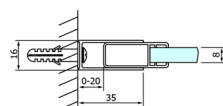

### Rozměry

Šířka: 900 mm

Výška: 2000 mm

## Technický list

MODEL	A	B	C
GD4280	780-880	385	360
GD4290	880-900	450	410
GD4210	980-1000	530	460
GD4211	1080-1100	600	510
GD4212	1180-1200	670	560

MODEL	A	B	C	D	E
GD4280GD4290	780-800	880-900	420	360	410
GD4280GD4210	780-800	980-1000	460	360	460
GD4280GD4211	780-800	1080-1100	500	360	510
GD4280GD4212	780-800	1180-1200	545	360	560
GD4290GD4210	880-900	980-1000	495	410	460
GD4290GD4211	880-900	1080-1100	530	410	510
GD4290GD4212	880-900	1180-1200	575	410	560
GD4210GD4211	980-1000	1080-1100	565	460	510
GD4210GD4212	980-1000	1180-1200	605	460	560
GD4211GD4212	1080-1100	1180-1200	635	510	560
GD4280BGD4290B	780-800	880-900	420	360	410
GD4280BGD4210B	780-800	980-1000	460	360	460
GD4290BGD4210B	880-900	980-1000	495	410	460