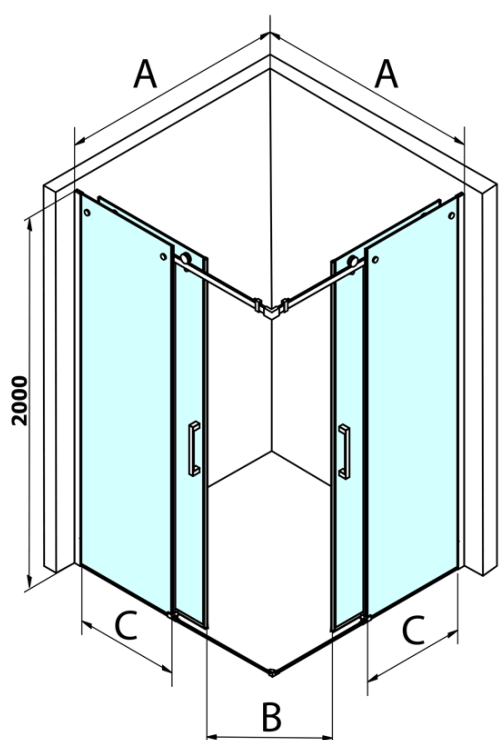

## Rozmery

Šírka: 800 mm  
Výška: 2000 mm

## Vlastnosti

Farba profilu: Chróm - Leštený hliník  
Tvar: Dvere do kombinácie  
Typ otvárania: Posuvné  
Typ výplne: Číre sklo  
Úprava skla: Coated glass  
Hrúbka skla: 8 mm  
Hmotnosť / ks: 38.0 kg  
Balenie: 1 ks  
Záruka: 3 roky

Technický list

MODEL	A	B	C
GD4280	780-880	385	360
GD4290	880-900	450	410
GD4210	980-1000	530	460
GD4211	1080-1100	600	510
GD4212	1180-1200	670	560

MODEL	A	B	C	D	E
GD4280GD4290	780-800	880-900	420	360	410
GD4280GD4210	780-800	980-1000	460	360	460
GD4280GD4211	780-800	1080-1100	500	360	510
GD4280GD4212	780-800	1180-1200	545	360	560
GD4290GD4210	880-900	980-1000	495	410	460
GD4290GD4211	880-900	1080-1100	530	410	510
GD4290GD4212	880-900	1180-1200	575	410	560
GD4210GD4211	980-1000	1080-1100	565	460	510
GD4210GD4212	980-1000	1180-1200	605	460	560
GD4211GD4212	1080-1100	1180-1200	635	510	560
GD4280BGD4290B	780-800	880-900	420	360	410
GD4280BGD4210B	780-800	980-1000	460	360	460
GD4290BGD4210B	880-900	980-1000	495	410	460