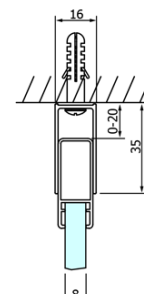

## Rozmery

Šírka: 800 mm  
Výška: 2000 mm

## Vlastnosti

Farba profilu: Chróm - Leštený hliník  
Tvar: Dvere do kombinácie  
Typ otvárania: Posuvné  
Typ výplne: Číre sklo  
Úprava skla: Coated glass  
Hrúbka skla: 8 mm  
Hmotnosť / ks: 38.0 kg  
Balenie: 1 ks  
Záruka: 3 roky

## Náhradné diely

DRAGON montážna sada (Objednací kód: NDGD04)

DRAGON, FONDURA, ALTIS tesnenie spodné, 1000 mm (Objednací kód: NDGD02)

DRAGON madlo (Objednací kód: NDGD-MADLO)

ALTIS/ROLLS/DRAGON sada krytiiek skrutiek (Objednací kód: NDAL03)

Technický list

MODEL	A	B	C
GD4280	780-880	385	360
GD4290	880-900	450	410
GD4210	980-1000	530	460
GD4211	1080-1100	600	510
GD4212	1180-1200	670	560

MODEL	A	B	C	D	E
GD4280GD4290	780-800	880-900	420	360	410
GD4280GD4210	780-800	980-1000	460	360	460
GD4280GD4211	780-800	1080-1100	500	360	510
GD4280GD4212	780-800	1180-1200	545	360	560
GD4290GD4210	880-900	980-1000	495	410	460
GD4290GD4211	880-900	1080-1100	530	410	510
GD4290GD4212	880-900	1180-1200	575	410	560
GD4210GD4211	980-1000	1080-1100	565	460	510
GD4210GD4212	980-1000	1180-1200	605	460	560
GD4211GD4212	1080-1100	1180-1200	635	510	560
GD4280BGD4290B	780-800	880-900	420	360	410
GD4280BGD4210B	780-800	980-1000	460	360	460
GD4290BGD4210B	880-900	980-1000	495	410	460