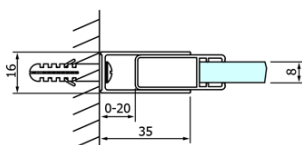

## Rozmery

Šírka: 800 mm  
Výška: 2000 mm

## Vlastnosti

Farba profilu: Chróm - Leštený hliník  
Tvar: Dvere do kombinácie  
Typ otvárania: Posuvné  
Typ výplne: Číre sklo  
Úprava skla: Coated glass  
Hrúbka skla: 8 mm  
Hmotnosť / ks: 38.0 kg  
Balenie: 1 ks  
Záruka: 3 roky

## Náhradné diely

DRAGON montážna sada (Objednací kód: NDGD04)

DRAGON, FONDURA, ALTIS tesnenie spodné, 1000 mm (Objednací kód: NDGD02)

DRAGON madlo (Objednací kód: NDGD-MADLO)

ALTIS/ROLLS/DRAGON sada krytiiek skrutiek (Objednací kód: NDAL03)

Technický list

MODEL	A	B	C
GD4280	780-880	385	360
GD4290	880-900	450	410
GD4210	980-1000	530	460
GD4211	1080-1100	600	510
GD4212	1180-1200	670	560

MODEL	A	B	C	D	E
GD4280GD4290	780-800	880-900	420	360	410
GD4280GD4210	780-800	980-1000	460	360	460
GD4280GD4211	780-800	1080-1100	500	360	510
GD4280GD4212	780-800	1180-1200	545	360	560
GD4290GD4210	880-900	980-1000	495	410	460
GD4290GD4211	880-900	1080-1100	530	410	510
GD4290GD4212	880-900	1180-1200	575	410	560
GD4210GD4211	980-1000	1080-1100	565	460	510
GD4210GD4212	980-1000	1180-1200	605	460	560
GD4211GD4212	1080-1100	1180-1200	635	510	560
GD4280BGD4290B	780-800	880-900	420	360	410
GD4280BGD4210B	780-800	980-1000	460	360	460
GD4290BGD4210B	880-900	980-1000	495	410	460